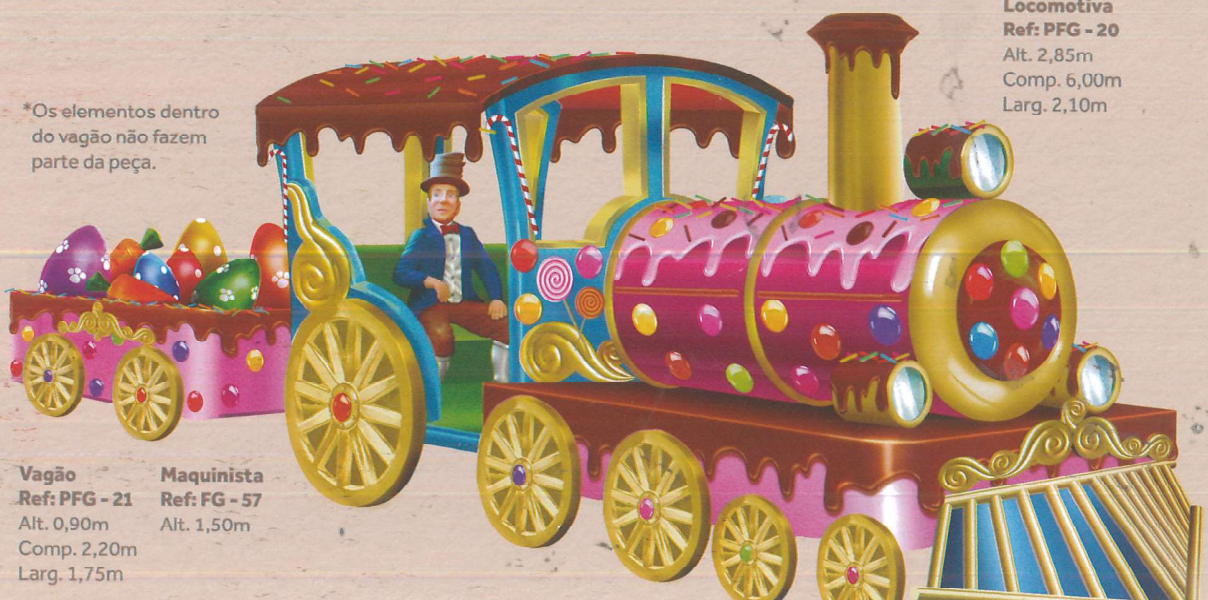

*Os elementos dentro
do vagão não fazem
parte da peça.

Vagão
Ref: PFG - 21
Alt. 0,90m
Comp. 2,20m
Larg. 1,75m

Maquinista
Ref: FG - 57
Alt. 1,50m