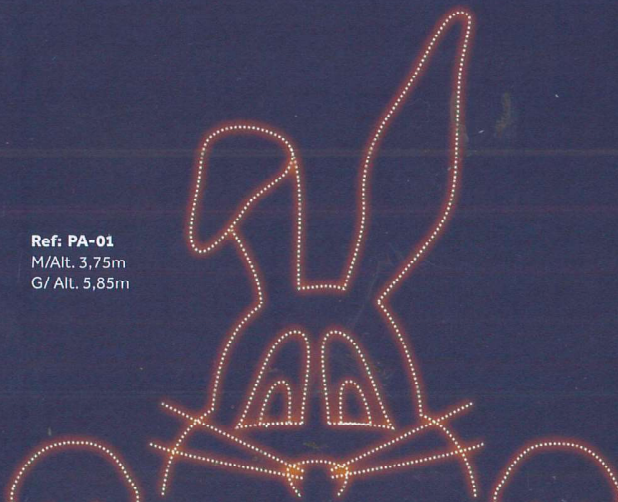

LINHA MOBILIÁRIO

beleza urbana

Novos horizontes para praças, parques, ruas, prédios, piscinas, jardins, etc.

URBANO

Banco
Ref: MOBP - 01
 Alt. 0,87m
 Comp. 0,80m
 Larg. 1,40m

Poste
Ref: MOBP - 02
 Alt. 3,70m
 Comp. 0,40m
 Larg. 1,00m