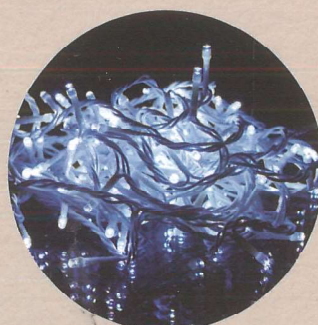

Conjunto com 100 LEDs brancos fio branco
LE - 01 BCB