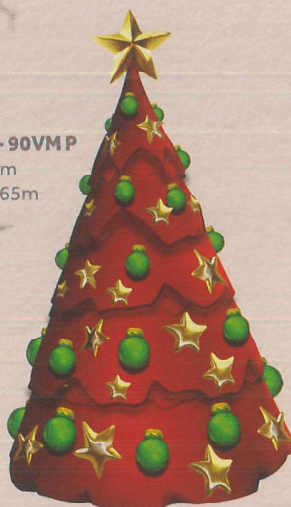

Árvore
Ref: FG - 93G
Alt. 4,40m
Diâm. 2,60m

Árvore
Ref: FG - 93M
Alt. 3,70m
Diâm. 2,30m

Árvore
Ref: FG - 93P
Alt. 2,90m
Diâm. 1,65m

Árvore
Ref: FG - 90VDP
Alt. 2,90m
Diâm. 1,65m

Árvore
Ref: FG - 90VMP
Alt. 2,90m
Diâm. 1,65m

Árvore
Ref: FG - 92P
Alt. 2,90m
Diâm. 1,65m

Árvore
Ref: FG - 95P
Alt. 2,90m
Diâm. 1,65m

Árvore
Ref: FG - 94P
Alt. 2,90m
Diâm. 1,65m

Árvore
Ref: FG - 91P
Alt. 2,90m
Diâm. 1,65m

LINHA DELUXE

mais requinte ao seu Natal