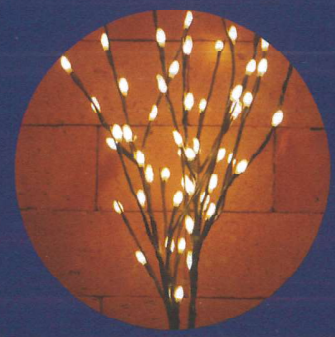

Ramos marrons com 64 LEDs e
capa estilo algodão
LE - 29