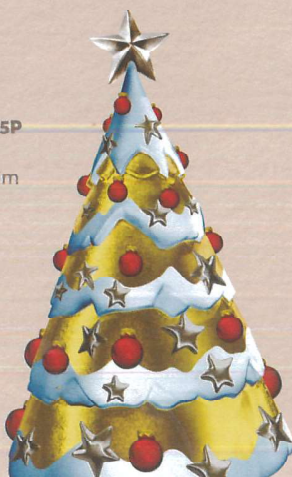

Árvore
Ref: FG - 93G
Alt. 4,40m
Diâm. 2,60m

Árvore
Ref: FG - 93M
Alt. 3,70m
Diâm. 2,30m

Árvore
Ref: FG - 93P
Alt. 2,90m
Diâm. 1,65m

Árvore
Ref: FG - 90VDP
Alt. 2,90m
Diâm. 1,65m

Árvore
Ref: FG - 90VMP
Alt. 2,90m
Diâm. 1,65m

Árvore
Ref: FG - 92P
Alt. 2,90m
Diâm. 1,65m

Árvore
Ref: FG - 95P
Alt. 2,90m
Diâm. 1,65m

Árvore
Ref: FG - 94P
Alt. 2,90m
Diâm. 1,65m

Árvore
Ref: FG - 91P
Alt. 2,90m
Diâm. 1,65m

LINHA DELUXE

mais requinte ao seu Natal