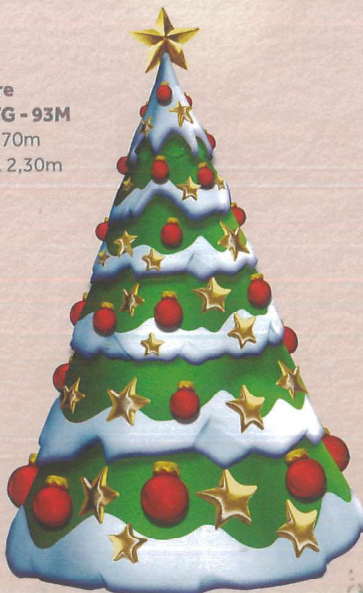

Vela
Ref: FG - 39 G
Alt. 1,70m

! Árvores Natalinas em fibra de vidro em diferentes tamanhos e cores. Proporcionam um efeito dia e noite à um dos elementos mais tradicionais do Natal. Todas as árvores estão disponíveis nos tamanhos P, M e G independente da pintura.

Árvore
Ref: FG - 93G
Alt. 4,40m
Diâm. 2,60m

Árvore
Ref: FG - 93M
Alt. 3,70m
Diâm. 2,30m

Árvore
Ref: FG - 93P
Alt. 2,90m
Diâm. 1,65m

Árvore
Ref: FG - 90VDP
Alt. 2,90m
Diâm. 1,65m

Árvore
Ref: FG - 90VMP
Alt. 2,90m
Diâm. 1,65m