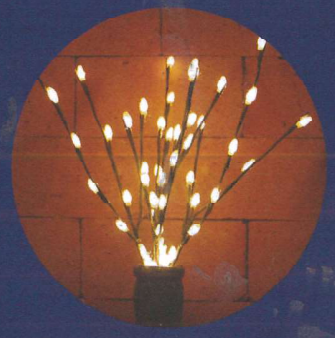

Desenho cascata longa 378 LEDs / Micro-lâmpadas. Largura: 380cm / Altura: 110cm

Ramos marrons com 48 LEDs e
capa estilo algodão
LE - 28