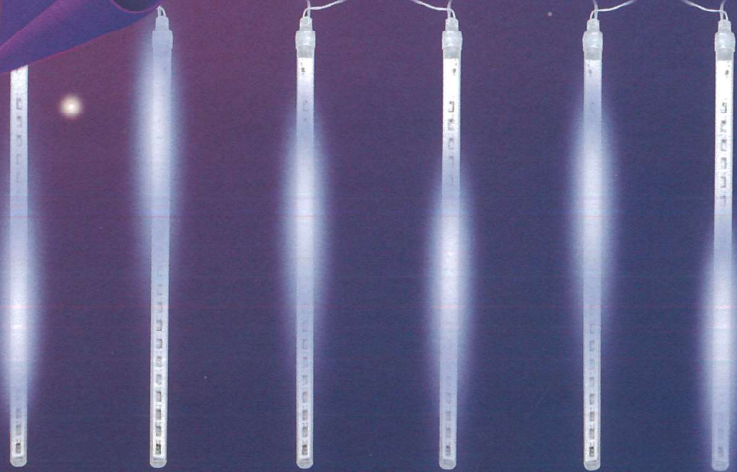

Conjunto com 100 LEDs mornos fio cristal
LE-01 MNT

Conjunto com 100 LEDs (90 mornos +
10 brancos flashing) fio verde **LEF - 01**

Conjunto com 100 LEDs vermelhos fio verde
LE-01 VMV

Conjunto com 100 LEDs vermelhos
fio cristal vermelho
LE-01 VMC

Conjunto 100 micro-lâmpadas
Ref.: MP - 003

COMPROMISSO
COM A
**QUALI
DADE**

Conjunto com 06 tubos cilíndricos 30cm, snowfall com 18 LEDs brancos cada
LE - 18

Tubo cilíndrico snowfall 30 LEDs
60cm - LE - 06-60