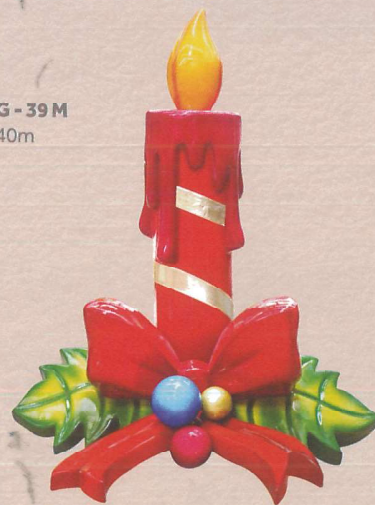

Vela
Ref: FG - 39 M
Alt. 1,40m