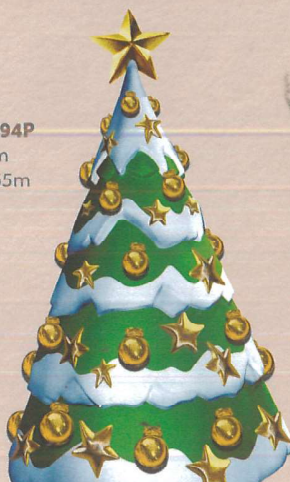

Árvore
Ref: FG - 93G
Alt. 4,40m
Diâm. 2,60m

Árvore
Ref: FG - 93M
Alt. 3,70m
Diâm. 2,30m

Árvore
Ref: FG - 93P
Alt. 2,90m
Diâm. 1,65m

Árvore
Ref: FG - 90VDP
Alt. 2,90m
Diâm. 1,65m

Árvore
Ref: FG - 90VMP
Alt. 2,90m
Diâm. 1,65m

Árvore
Ref: FG - 92P
Alt. 2,90m
Diâm. 1,65m

Árvore
Ref: FG - 95P
Alt. 2,90m
Diâm. 1,65m

Árvore
Ref: FG - 94P
Alt. 2,90m
Diâm. 1,65m

Árvore
Ref: FG - 91P
Alt. 2,90m
Diâm. 1,65m

LINHA DELUXE

mais requinte ao seu Natal