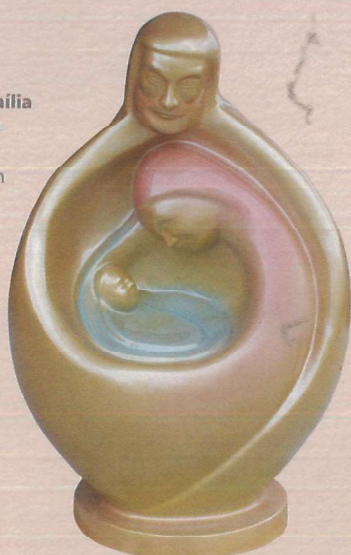

Anjo com
pintura sólida.

Sagrada Família
Ref: FG - 104
Alt. 1,60m
Comp. 0,85m
Larg. 1,15m