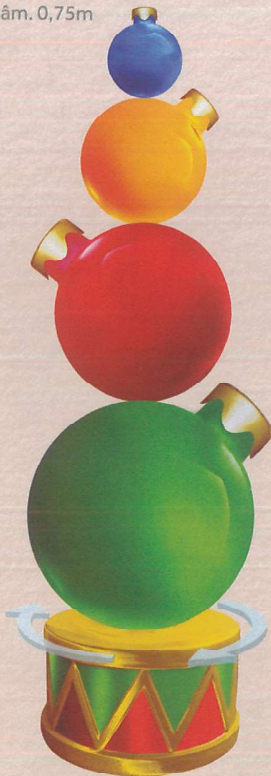

Pirulito Giratório M

Ref. FG - 127

Alt. 2,85m
Diâm. 0,90m
Acompanha o tambor

Tambor Giratório Avulso P

Ref. FG - 128
Alt. 0,45m
Diâm. 0,75m