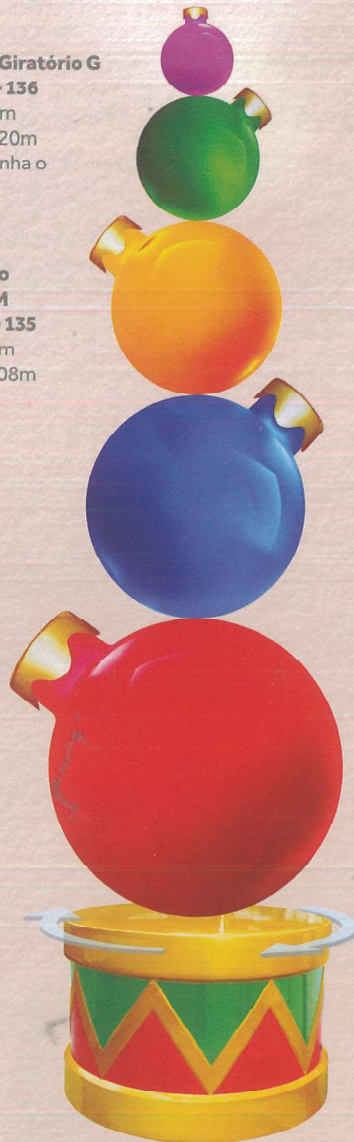

Tambor Giratório Avulso M

Ref. FG - 135
Alt. 0,88m
Diâm. 1,08m