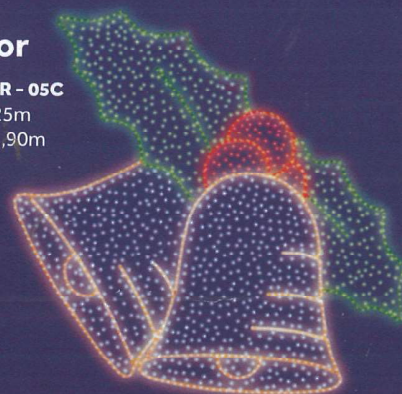

Podemos aplicar este efeito em qualquer desenho deste catálogo, consulte-nos.

Normal

Ref: GR - 05
Alt. 1,25m
Larg. 1,90m

Color

Ref: GR - 05C
Alt. 1,25m
Larg. 1,90m

Normal

Ref: TR - 16
Alt. 1,00m
Larg. 5,00m