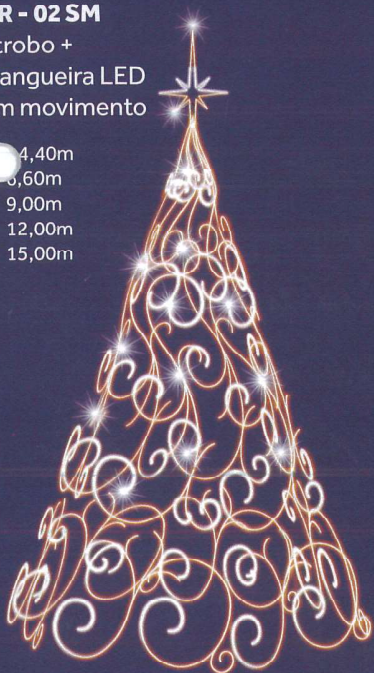

AR - 02 SM

Strobo +
Mangueira LED
em movimento

- 4,40m
- 6,60m
- 9,00m
- 12,00m
- 15,00m