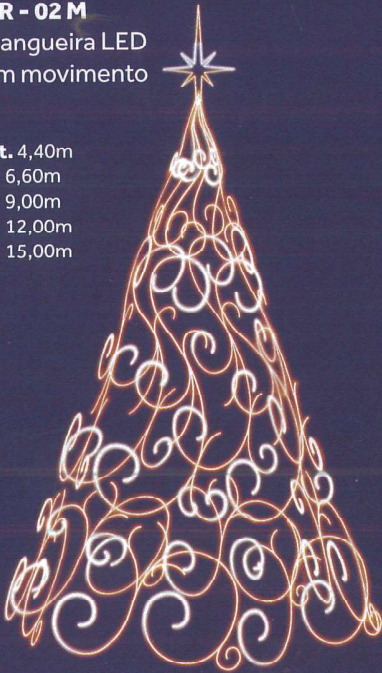

TR - 05 M

Mangueira LED em movimento

TR - 05 S

Strobo

554

Para uma melhor experiência,
confira o vídeo!

Aponte a câmera do seu celular e escaneie o QR CODE.

LINHA MOVEMENT

PT - 18 SM

Strobo +
Mangueira LED
em movimento

PT - 18 M

Mangueira LED
em movimento

PT - 18 S

Strobo

AR - 02 SM

Strobo +
Mangueira LED
em movimento

- 4,40m
- 6,60m
- 9,00m
- 12,00m
- 15,00m

AR - 02 M

Mangueira LED
em movimento

- Alt. 4,40m
- 6,60m
- 9,00m
- 12,00m
- 15,00m

AR - 02 S

Strobo

- Alt. 4,40m
- 6,60m
- 9,00m
- 12,00m
- 15,00m

Acesse nosso canal no Youtube
e veja um natal lúdico e encantador
com os cenários em fibra de vidro.