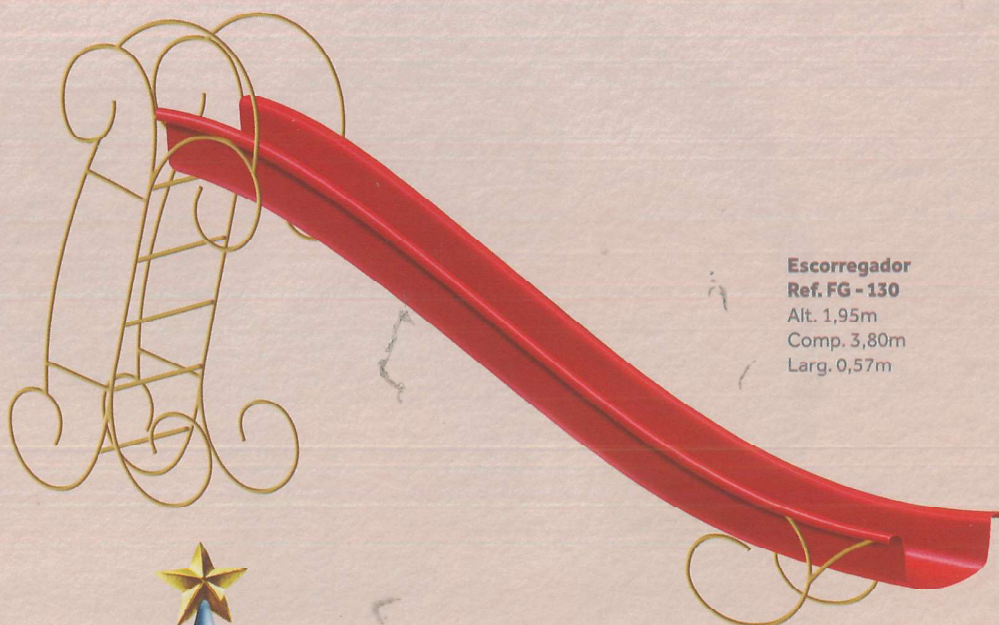

Aponte a câmera do seu celular e escaneie o QR CODE.

NATAL

555

FIBRA DE VIDRO

FIBRA DE *vidro*

A brincadeira não pode parar!
A Luz e Forma idealizou o
parquinho natalino para que as
crianças se divirtam cada vez
mais junto à decoração.

Gira-Gira
Ref. FG - 132
Alt. 1,80m
Diâm. 1,70m

Balanço
Ref. FG - 133
Alt. 2,35m
Comp. 1,82m
Larg. 3,50m

Gangorra Interativa
Para recreação infantil
Ref. FG - 116
Alt. 1,00m
Comp. 3,57m
Larg. 0,50m

Escorregador
Ref. FG - 130
Alt. 1,95m
Comp. 3,80m
Larg. 0,57m