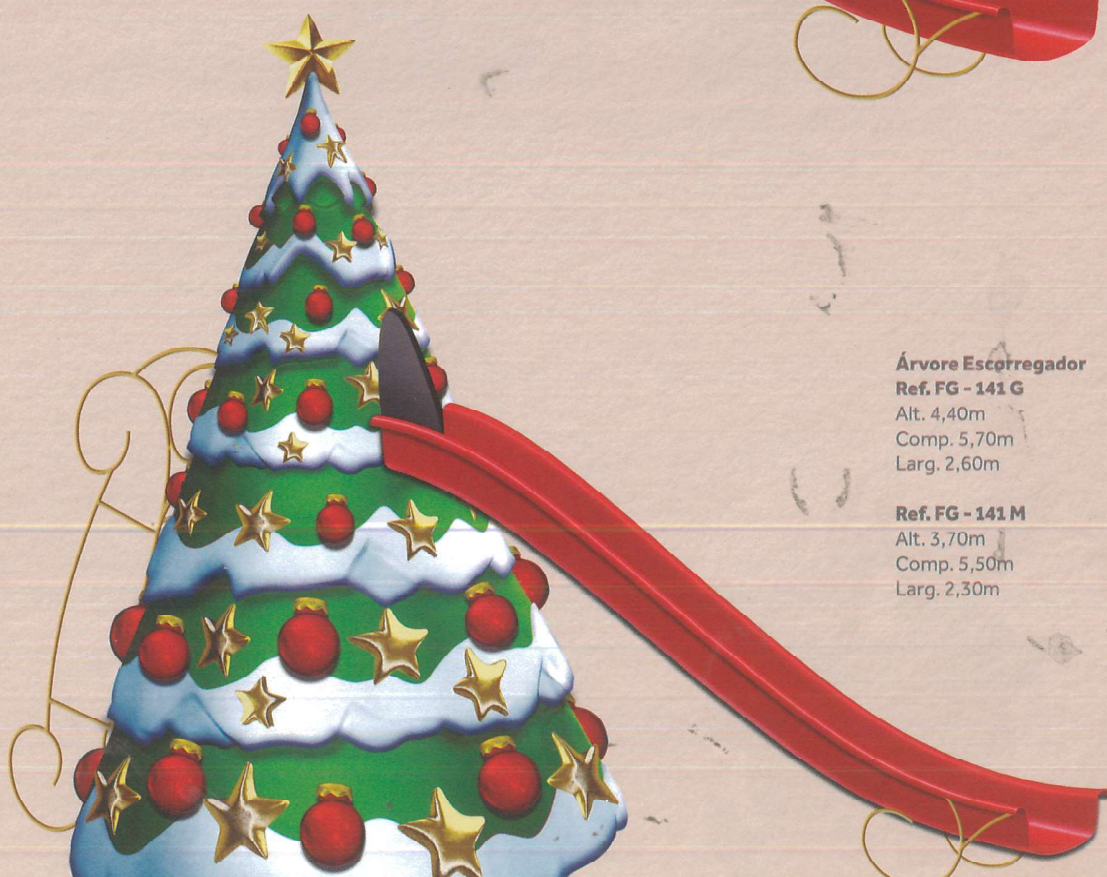

Árvore Escorregador
Ref. FG - 141 G
Alt. 4,40m
Comp. 5,70m
Larg. 2,60m

Ref. FG - 141 M
Alt. 3,70m
Comp. 5,50m
Larg. 2,30m