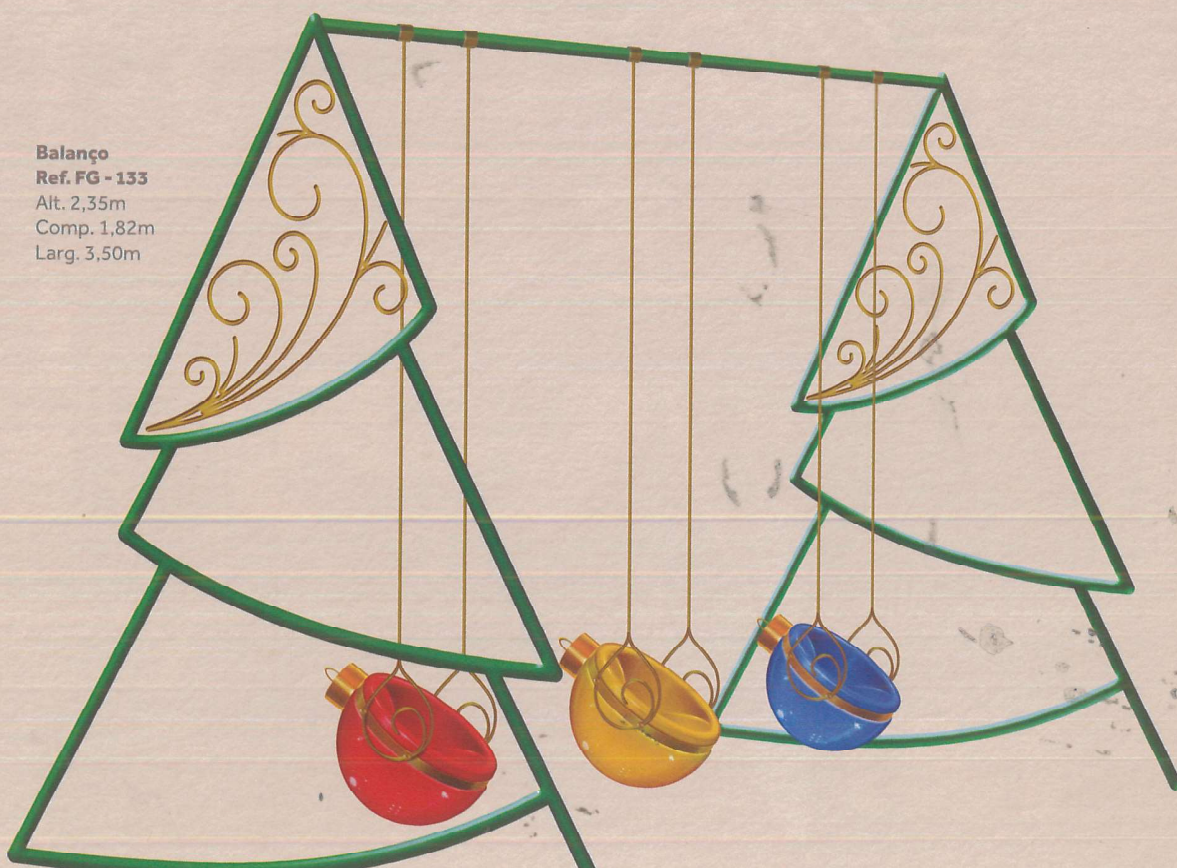

Balanço
Ref. FG - 133
Alt. 2,35m
Comp. 1,82m
Larg. 3,50m