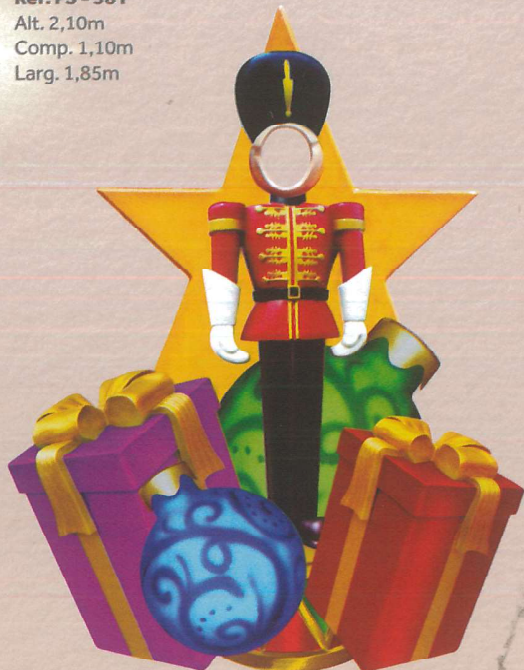

Photoface
Ref: FS - 38T
Alt. 2,10m
Comp. 1,10m
Larg. 1,85m