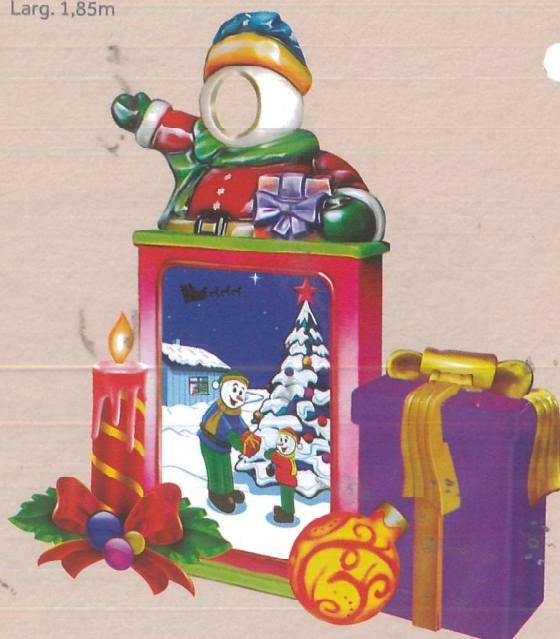

Photoface
Ref: FS-17
Alt. 2,10m
Comp. 1,60m
Larg. 3,05m

Photoface
Ref: FS - 60N
Alt. 1,80m
Comp. 0,80m
Larg. 1,85m