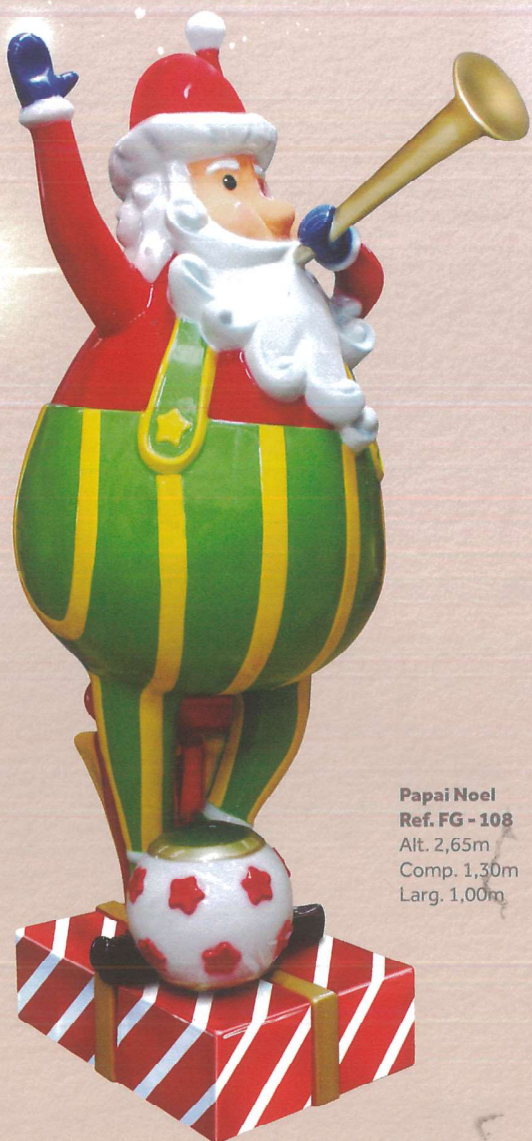

Papai Noel
Ref. FG - 108
Alt. 2,65m
Comp. 1,30m
Larg. 1,00m