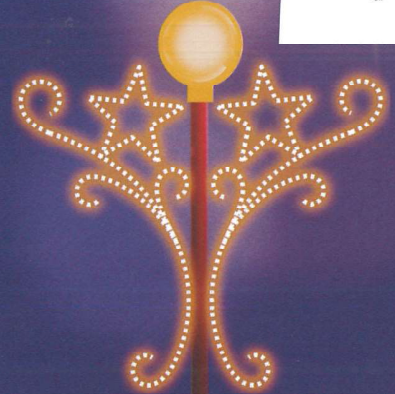

Ref: FJ - 12
Pot. 252W
Alt. 4,60m
Larg. 1,96m
Prof. 0,50m