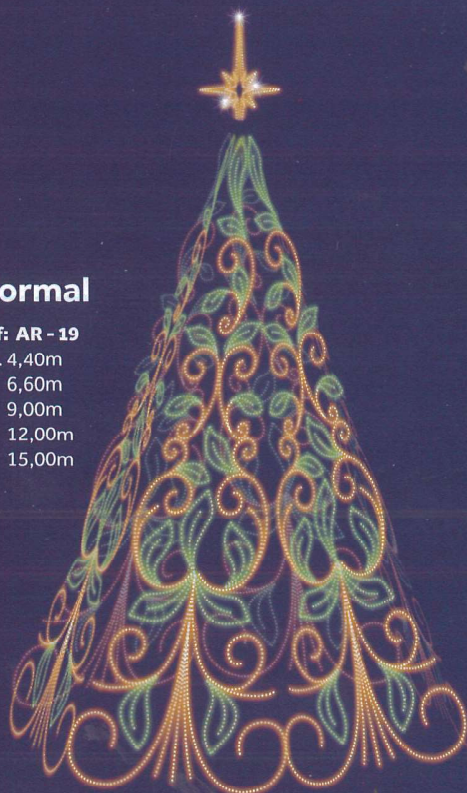

Color

Ref: AR - 19C
 Alt. 4,40m
 6,60m
 9,00m
 12,00m
 15,00m

LINHA LUZ E FORMA MOVEMENT

Brilho em movimento no seu Natal!

Dê um brilho ainda mais especial às tradicionais figuras em estrutura metálica e mangueira luminosa. Adicionando strobos e mangueira de LED com movimento, as peças ganham efeitos especiais chamando ainda mais a atenção do público. Você pode optar por apenas um dos efeitos, sendo uma forma de otimizar custos ou mesmo uma questão estética. **Podemos aplicar este efeito em qualquer desenho deste catálogo, consulte-nos.**