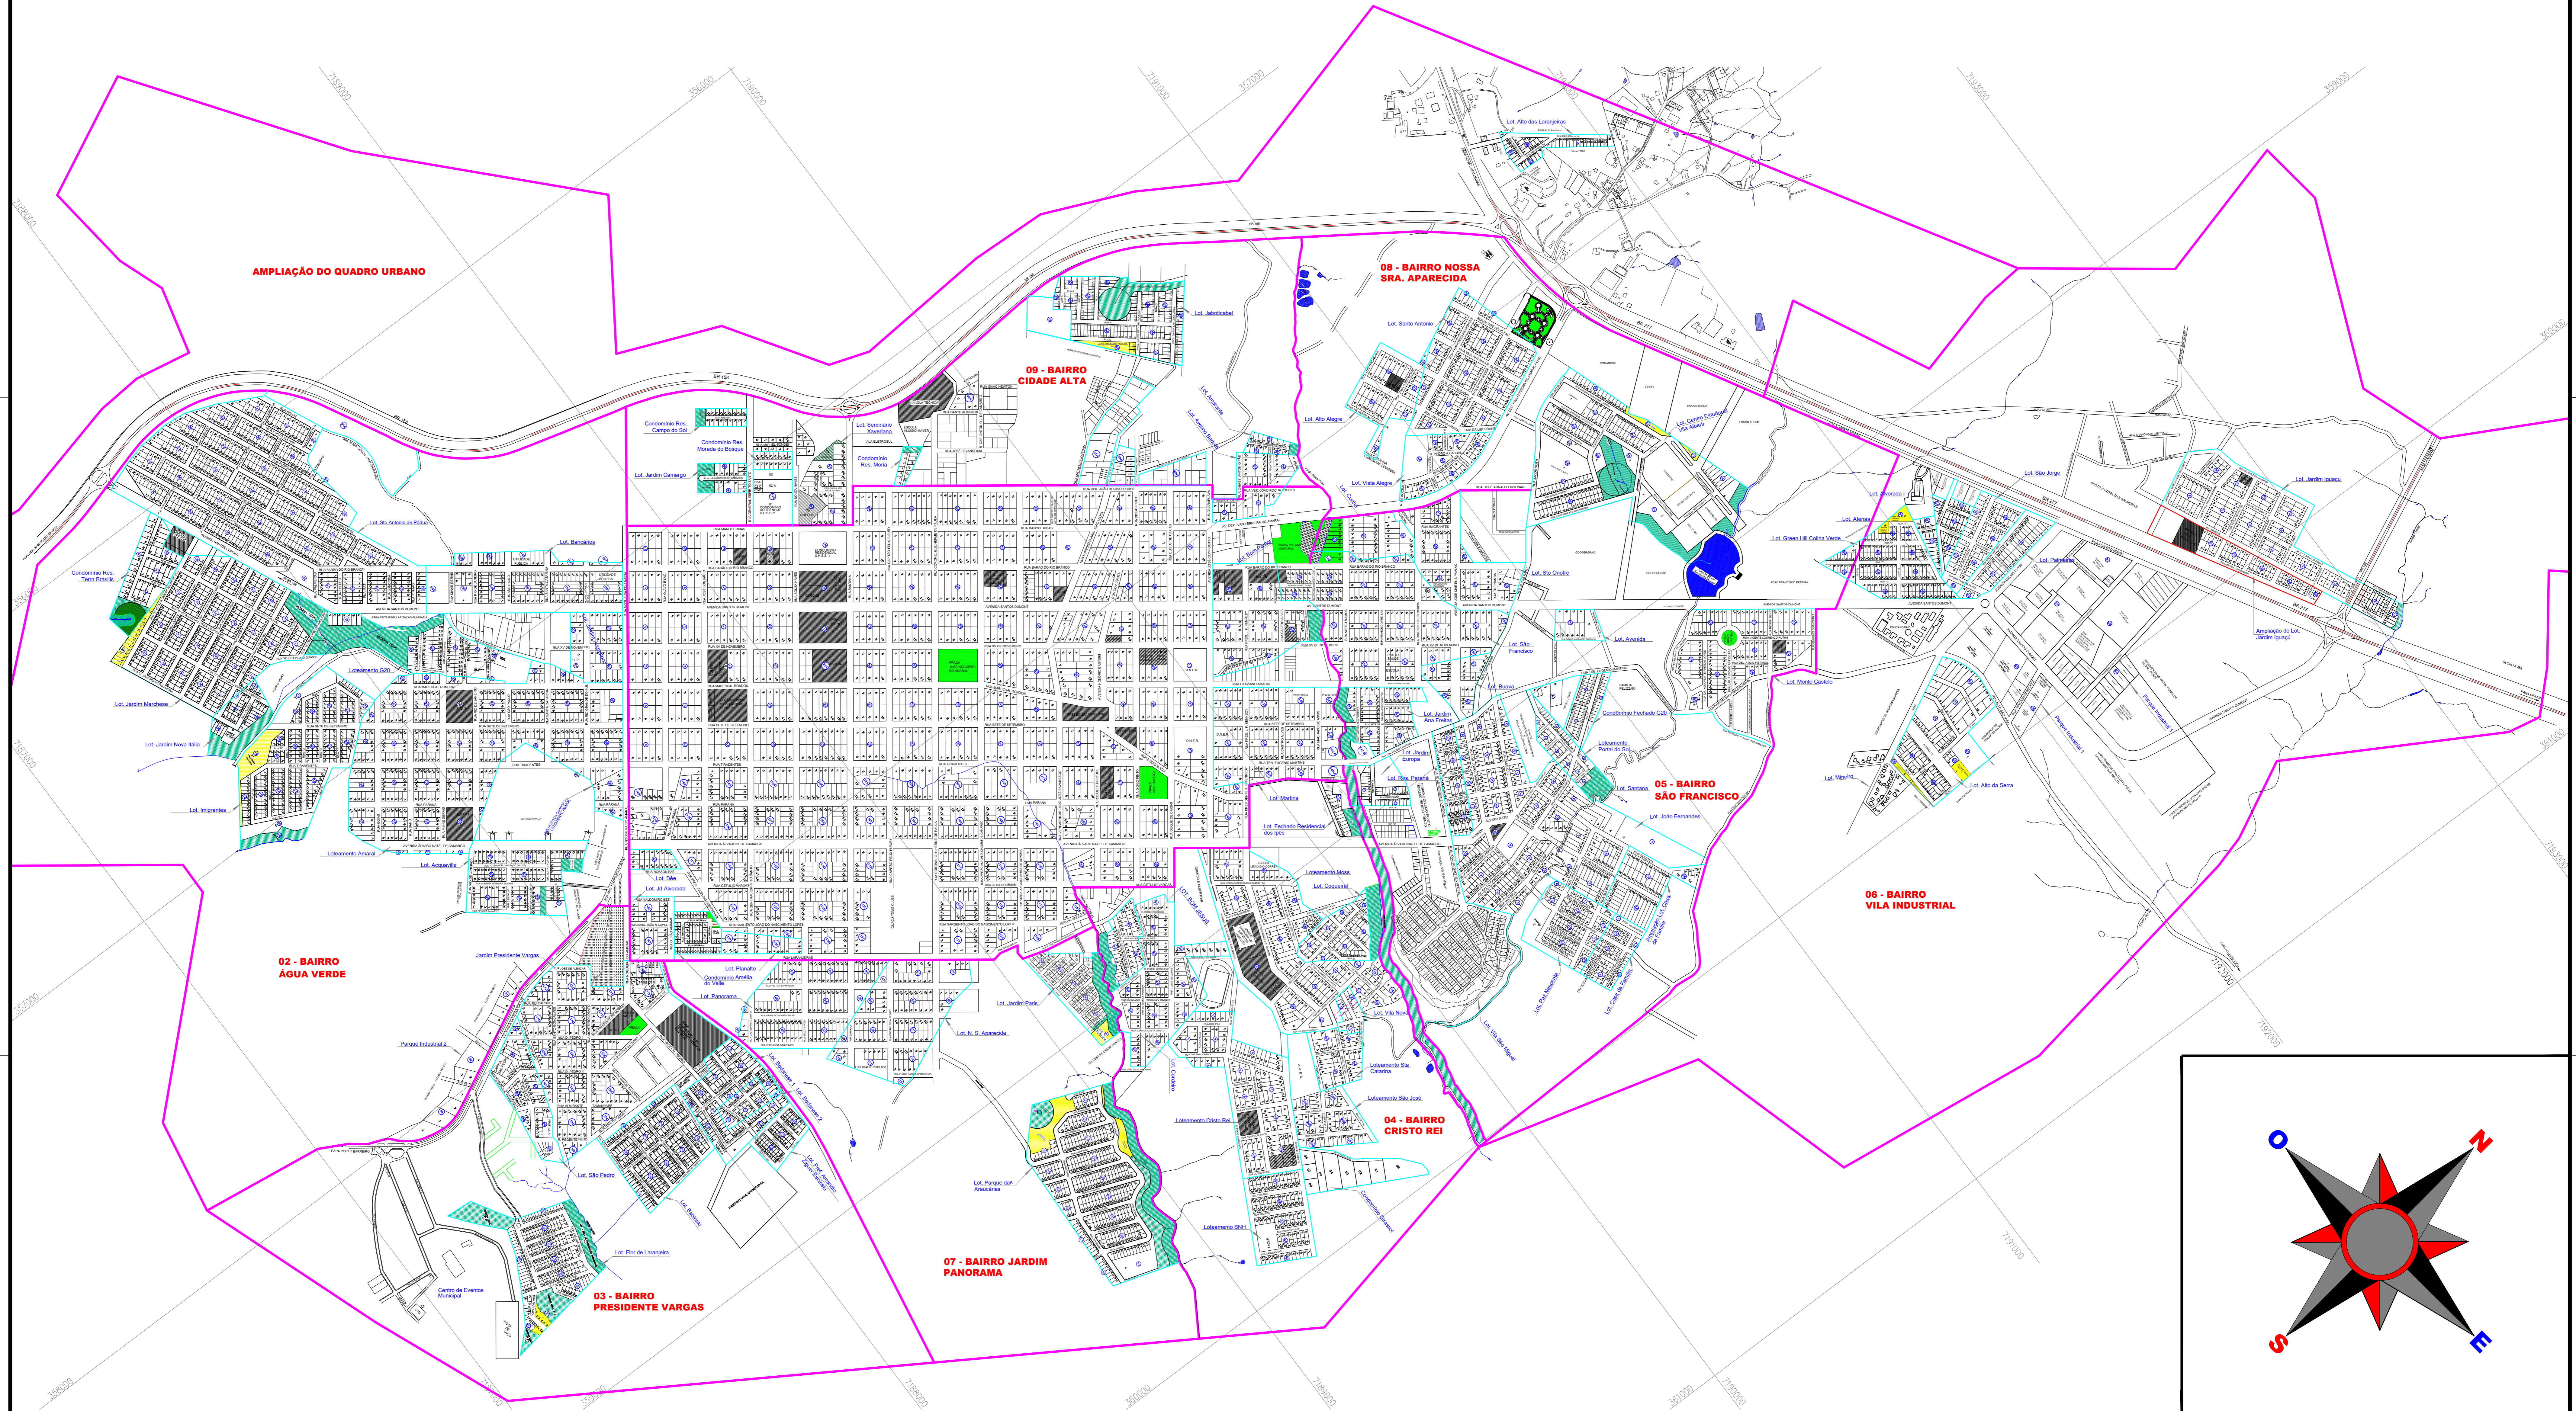

MAPA DO QUADRO URBANO DE LARANJEIRAS DO SUL

LEGENDAS	Nº	BAIROS	LEI MUNICIPAL
DIVISA DE BAIROS	01	CENTRO	015/1992
DIVISA DE LOTEAMENTOS REGULARIZADOS	02	ÁGUA VERDE	015/1992
DIVISA DE LOTEAMENTOS NÃO REGULARIZADOS	03	PRESIDENTE GETULIO VARGAS	015/1992
RESERVA LEGAL OU ÁREA DE PRESERVAÇÃO PERMANENTE	04	CRISTO REI	015/1992
PRAÇAS	05	SÃO FRANCISCO	015/1992
EDIFICAÇÕES PÚBLICAS	06	VILA INDUSTRIAL	015/1992
	07	JARDIM PANORAMA	015/1995
	08	NOSSA SENHORA APARECIDA	002/1999
	09	CIDADE ALTA	037/2012, alterado pela municipal nº 018/2013

SECRETARIA DE OBRAS E URBANISMO
PREF. MUN. DE LARANJEIRAS DO SUL
GESTÃO 2021/2024

Laranjeiras do Sul
PREFEITURA

MAPA DO QUADRO URBANO DE LARANJEIRAS DO SUL
QUADRA, LOTES, RUAS E AVENIDAS

ESCALA: SEM ESCALA
DATA DO PROJETO: OUI/2005
DATA DE ATUALIZAÇÃO: 07/03/2022
RESPONSÁVEL PELO PROJETO: EDSON

01/01