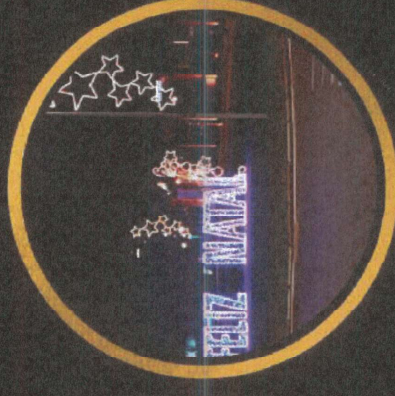

REF: LUMINÁRIA 30
ALT. 1,20M
LARG. 2,00M

REF: LUMINÁRIA 31
ALT. 1,10M
LARG. 1,00M

REF: LUMINÁRIA 32
ALT. 1,50M
LARG. 1,40M

Nós transformamos seu sonho em cenários mágicos!

Fábrica de Natal - Efeitos e luzes Figuras Luminosas Luminárias

REF: LUMINÁRIA 33
ALT. 1,15M
LARG. 1,40M

REF: LUMINÁRIA 34
ALT. 0,95M
LARG. 2,30M

REF: LUMINÁRIA 35
ALT. 0,70M
LARG. 2,00M

REF: LUMINÁRIA 36
ALT. 1,00M
LARG. 2,50M

REF: LUMINÁRIA 37
ALT. 1,00M
LARG. 2,30M

REF: LUMINÁRIA 38
ALT. 0,70M
LARG. 2,30M

REF: LUMINÁRIA 39
ALT. 1,00M
LARG. 2,20M

Nós transformamos seu sonho em cenários mágicos!

Nós transformamos seu sonho em cenários mágicos!

AD

EVENTOS E PRODUÇÕES TEMÁTICAS