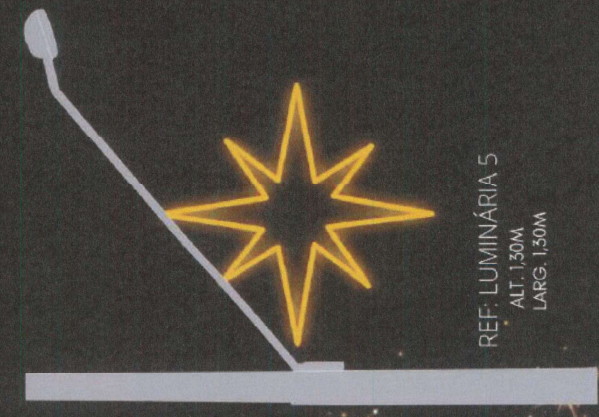

Fábrica de Natal - Efeitos e luzes Figuras Luminosas Luminárias

REF: LUMINÁRIA 1
ALT. 1,80M
LARG. 1,60M

REF: LUMINÁRIA 2
ALT. 1,00M
LARG. 0,70M

REF: LUMINÁRIA 3
ALT. 1,20M
LARG. 1,20M

REF: LUMINÁRIA 4
ALT. 1,50M
LARG. 1,20M

REF: LUMINÁRIA 5
ALT. 1,30M
LARG. 1,50M

REF: LUMINÁRIA 6
ALT. 1,40M
LARG. 1,40M

REF: LUMINÁRIA 7
ALT. 2,00M
LARG. 1,50M

REF: LUMINÁRIA 8
ALT. 1,00M
LARG. 2,10M

Fábrica de Natal - Eletos e luzes Figuras Luminosas Luminárias