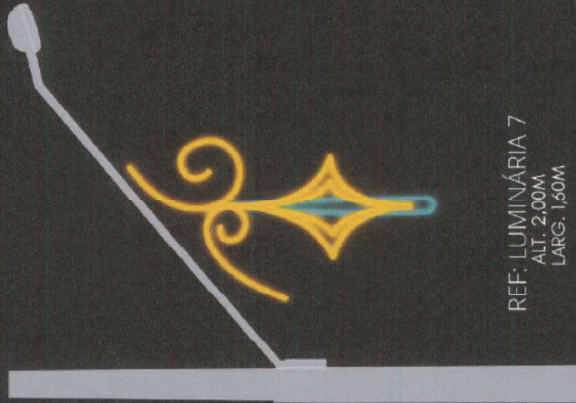

REF: LUMINÁRIA 7
ALT. 2,00M
LARG. 1,50M