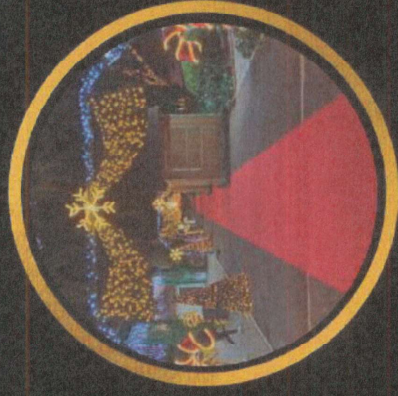

REF: LUMINÁRIA 25
ALT. 1,00M
LARG. 1,70M

REF: LUMINÁRIA 26
ALT. 1,50M
LARG. 1,50M

REF: LUMINÁRIA 27
ALT. 2,50M
LARG. 1,10M

REF: LUMINÁRIA 28
ALT. 1,50M
LARG. 1,50M

REF: LUMINÁRIA 29
ALT. 1,50M
LARG. 1,90M

REF: LUMINÁRIA 30
ALT. 1,20M
LARG. 2,00M

REF: LUMINÁRIA 31
ALT. 1,10M
LARG. 1,00M

REF: LUMINÁRIA 32
ALT. 1,50M
LARG. 1,40M

Nós transformamos seu sonho em cenários mágicos!

Fábrica de Natal - Efeitos e luzes Figuras Luminosas Luminárias

REF: LUMINÁRIA 33
ALT. 1,15M
LARG. 1,40M

REF: LUMINÁRIA 34
ALT. 0,95M
LARG. 2,30M

REF: LUMINÁRIA 35
ALT. 0,70M
LARG. 2,00M

REF: LUMINÁRIA 36
ALT. 1,00M
LARG. 2,50M

REF: LUMINÁRIA 37
ALT. 1,00M
LARG. 2,30M

REF: LUMINÁRIA 38
ALT. 0,70M
LARG. 2,30M

REF: LUMINÁRIA 39
ALT. 1,00M
LARG. 2,20M

Nós transformamos seu sonho em cenários mágicos!

Nós transformamos seu sonho em cenários mágicos!

AD

EVENTOS E PRODUÇÕES TEMÁTICAS