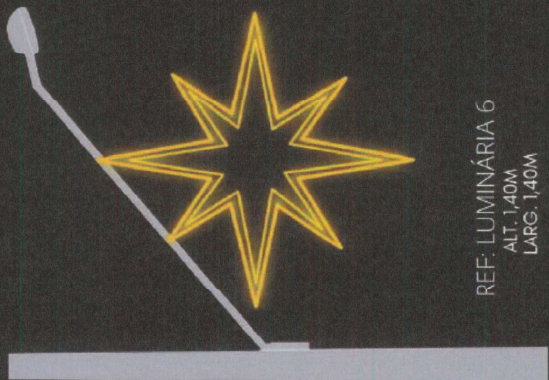

REF: LUMINÁRIA 6
ALT. 1,40M
LARG. 1,40M