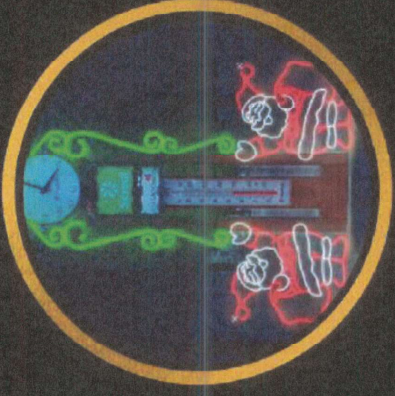

REF: LUMINÁRIA 25
ALT. 1,00M
LARG. 1,70M

REF: LUMINÁRIA 26
ALT. 1,50M
LARG. 1,50M

REF: LUMINÁRIA 27
ALT. 2,50M
LARG. 1,10M

REF: LUMINÁRIA 28
ALT. 1,50M
LARG. 1,50M

REF: LUMINÁRIA 29
ALT. 1,50M
LARG. 1,90M

REF: LUMINÁRIA 30
ALT. 1,20M
LARG. 2,00M

REF: LUMINÁRIA 31
ALT. 1,10M
LARG. 1,00M

REF: LUMINÁRIA 32
ALT. 1,50M
LARG. 1,40M

Nós transformamos seu sonho em cenários mágicos!

Fábrica de Natal - Efeitos e luzes Figuras Luminosas Luminárias

REF: LUMINÁRIA 33
ALT. 1,15M
LARG. 1,40M

REF: LUMINÁRIA 34
ALT. 0,95M
LARG. 2,30M

REF: LUMINÁRIA 35
ALT. 0,70M
LARG. 2,00M

REF: LUMINÁRIA 36
ALT. 1,00M
LARG. 2,50M

REF: LUMINÁRIA 37
ALT. 1,00M
LARG. 2,30M

REF: LUMINÁRIA 38
ALT. 0,70M
LARG. 2,30M

REF: LUMINÁRIA 39
ALT. 1,00M
LARG. 2,20M

Nós transformamos seu sonho em cenários mágicos!

Nós transformamos seu sonho em cenários mágicos!

AD

EVENTOS E PRODUÇÕES TEMÁTICAS