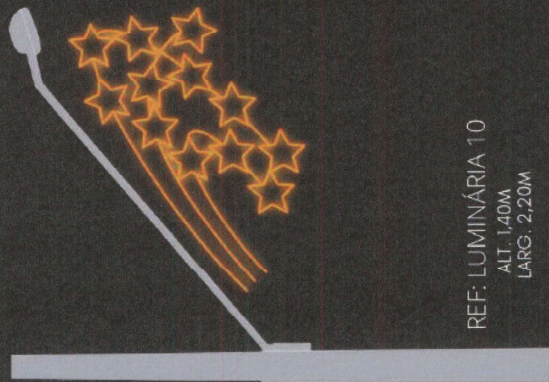

REF: LUMINÁRIA 10
ALT. 1,40M
LARG. 2,20M