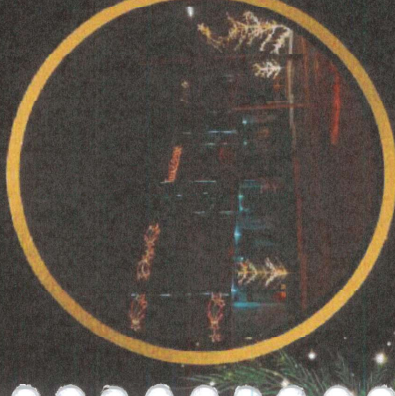

REF: LUMINÁRIA 25
ALT. 1,00M
LARG. 1,70M

REF: LUMINÁRIA 26
ALT. 1,50M
LARG. 1,50M

REF: LUMINÁRIA 27
ALT. 2,50M
LARG. 1,10M

REF: LUMINÁRIA 28
ALT. 1,50M
LARG. 1,50M

REF: LUMINÁRIA 29
ALT. 1,50M
LARG. 1,90M

REF: LUMINÁRIA 30
ALT. 1,20M
LARG. 2,00M

REF: LUMINÁRIA 31
ALT. 1,10M
LARG. 1,00M

REF: LUMINÁRIA 32
ALT. 1,50M
LARG. 1,40M

Nós transformamos seu sonho em cenários mágicos!

Fábrica de Natal - Efeitos e luzes Figuras Luminosas Luminárias

REF: LUMINÁRIA 33
ALT. 1,15M
LARG. 1,40M

REF: LUMINÁRIA 34
ALT. 0,95M
LARG. 2,30M

REF: LUMINÁRIA 35
ALT. 0,70M
LARG. 2,00M

REF: LUMINÁRIA 36
ALT. 1,00M
LARG. 2,50M

REF: LUMINÁRIA 37
ALT. 1,00M
LARG. 2,30M

REF: LUMINÁRIA 38
ALT. 0,70M
LARG. 2,30M

REF: LUMINÁRIA 39
ALT. 1,00M
LARG. 2,20M

Nós transformamos seu sonho em cenários mágicos!

Nós transformamos seu sonho em cenários mágicos!

AD

EVENTOS E PRODUÇÕES TEMÁTICAS