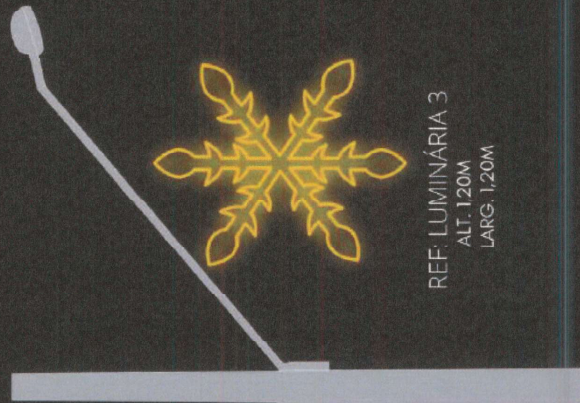

Fábrica de Natal - Efeitos e luzes Figuras Luminosas Luminárias

REF: LUMINÁRIA 1
ALT. 1,80M
LARG. 1,60M

REF: LUMINÁRIA 2
ALT. 1,00M
LARG. 0,70M

REF: LUMINÁRIA 3
ALT. 1,20M
LARG. 1,20M

REF: LUMINÁRIA 4
ALT. 1,50M
LARG. 1,20M