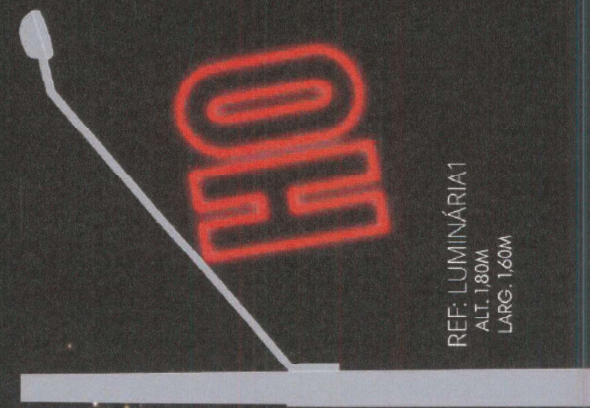

Fábrica de Natal - Efeitos e luzes Figuras Luminosas Luminárias

REF: LUMINÁRIA 1
ALT. 1,80M
LARG. 1,60M

REF: LUMINÁRIA 2
ALT. 1,00M
LARG. 0,70M

REF: LUMINÁRIA 3
ALT. 1,20M
LARG. 1,20M

REF: LUMINÁRIA 4
ALT. 1,50M
LARG. 1,20M