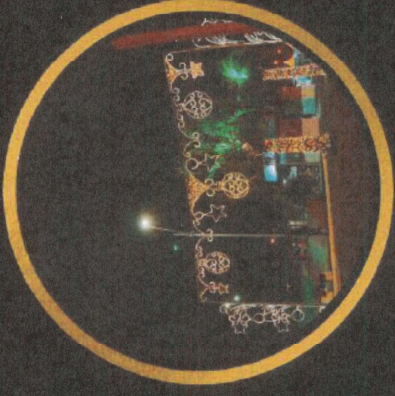

REF: LUMINÁRIA 25
ALT. 1,00M
LARG. 1,70M

REF: LUMINÁRIA 26
ALT. 1,50M
LARG. 1,50M

REF: LUMINÁRIA 27
ALT. 2,50M
LARG. 1,10M

REF: LUMINÁRIA 28
ALT. 1,50M
LARG. 1,50M

REF: LUMINÁRIA 29
ALT. 1,50M
LARG. 1,90M

REF: LUMINÁRIA 30
ALT. 1,20M
LARG. 2,00M

REF: LUMINÁRIA 31
ALT. 1,10M
LARG. 1,00M

REF: LUMINÁRIA 32
ALT. 1,50M
LARG. 1,40M

Nós transformamos seu sonho em cenários mágicos!

Fábrica de Natal - Efeitos e luzes Figuras Luminosas Luminárias

REF: LUMINÁRIA 33
ALT. 1,15M
LARG. 1,40M

REF: LUMINÁRIA 34
ALT. 0,95M
LARG. 2,30M

REF: LUMINÁRIA 35
ALT. 0,70M
LARG. 2,00M

REF: LUMINÁRIA 36
ALT. 1,00M
LARG. 2,50M

REF: LUMINÁRIA 37
ALT. 1,00M
LARG. 2,30M

REF: LUMINÁRIA 38
ALT. 0,70M
LARG. 2,30M

REF: LUMINÁRIA 39
ALT. 1,00M
LARG. 2,20M

Nós transformamos seu sonho em cenários mágicos!

Nós transformamos seu sonho em cenários mágicos!

AD

EVENTOS E PRODUÇÕES TEMÁTICAS