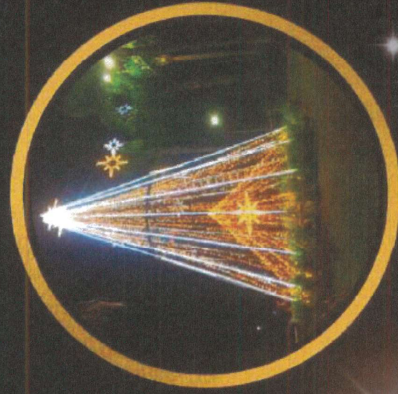

Nós transformamos seu sonho em cenários mágicos!

AD
EVENTOS E PRODUTOS TEMÁTICOS