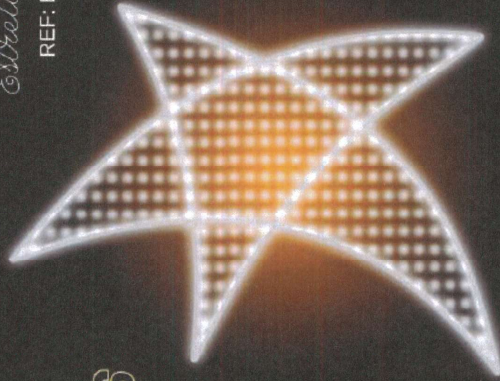

Fábrica de Natal - Queijos e Luces Figuras Lumineças Grandes

CORES
LED

Estrela Tuminada

REF: ESTRELA LUZ 1
ALT. 2,50M
LARG. 1,80M
PROF. 0,50M