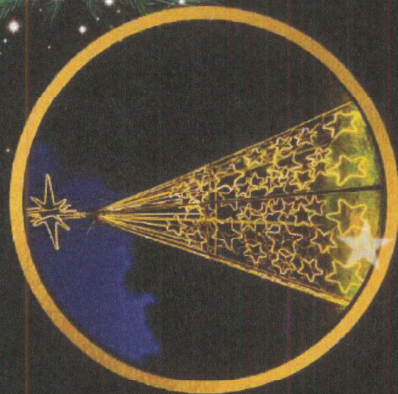

Nós transformamos seu sonho em cenários mágicos!

AD
EVENTOS E PRODUTOS TEMÁTICOS