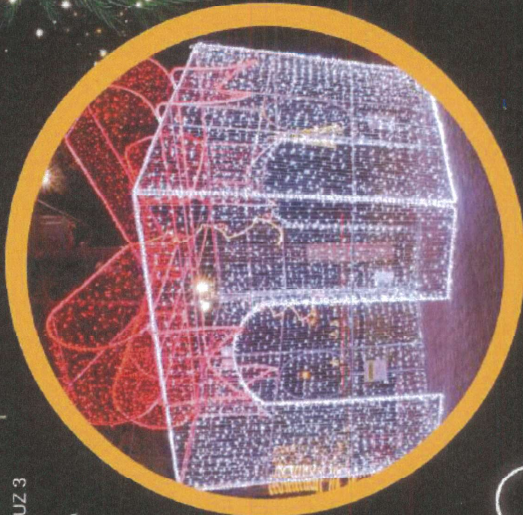

REF: CAIXA LUZ 3
ALT. 4,20M
LARG. 4,90M
PROF. 4,90M