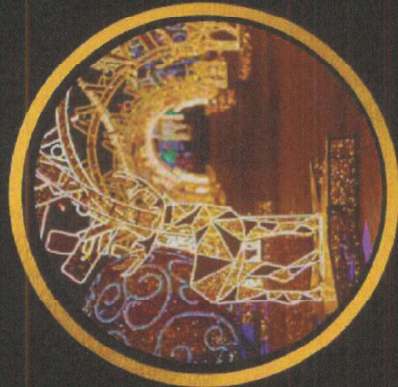

Nós transformamos seu sonho em cenários mágicos!

AD

EVENTOS E PRODUÇÕES TEMÁTICAS