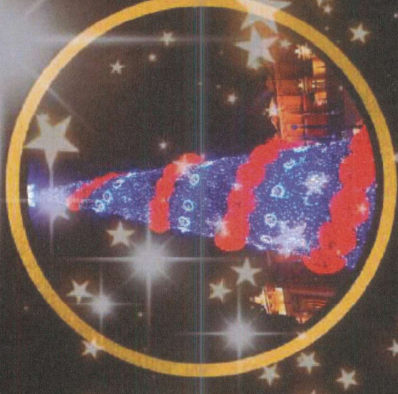

Nós transformamos seu sonho em cenários mágicos!

AD
EVENTOS E PRODUTOS TEMÁTICOS