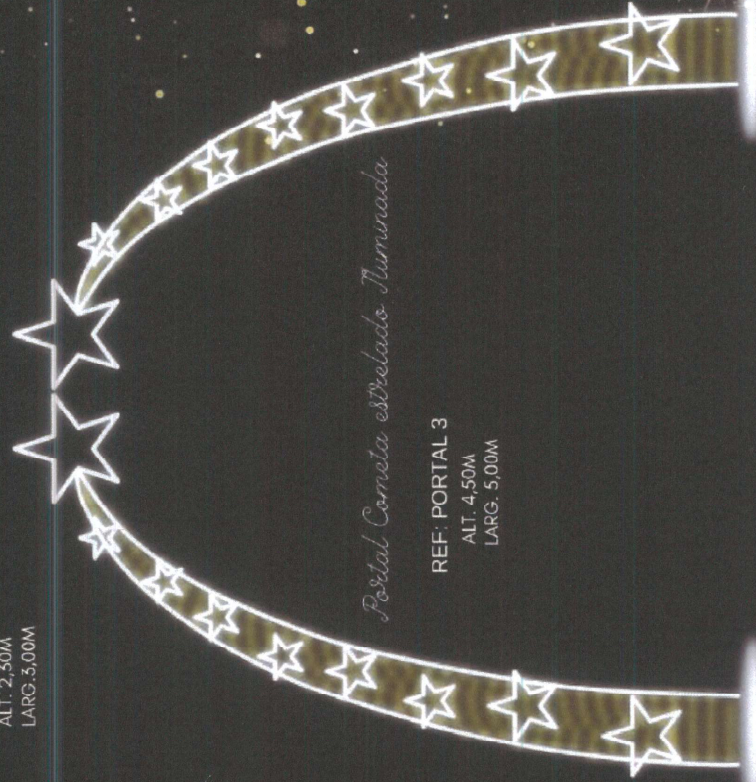

Fábrica de Natal - Efeitos e luzes Portal Luminoso

Janela Iluminada

REF: JANELA 1
ALT. 2,50M
LARG. 5,00M

Portal com Festão

REF: PORTAL 1
ALT. 5,00M
LARG. 4,00M

Portal Cometa estrelado Iluminada

REF: PORTAL 3
ALT. 4,50M
LARG. 5,00M