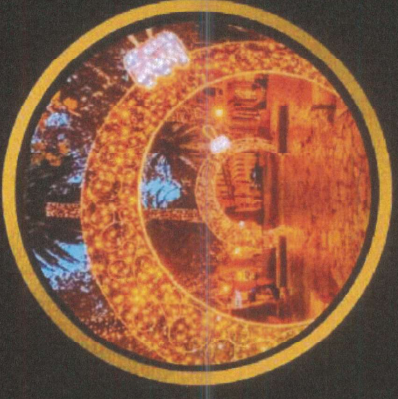

REF: BOLA LUZ 3
ALT. 4,00M
LARG. 3,50M
PROF. 3,50M

Bola Iluminada e passagem

REF: TUNEL LUZ 1
TAM: A CONSULTAR

Túnel Iluminado

Nós transformamos seu sonho em cenários mágicos!

AD

EXIBIDOR PROJEÇÃO LUMINOSA

Fábrica de Natal - Queijos e Luces Figuras Lumineças Grandes