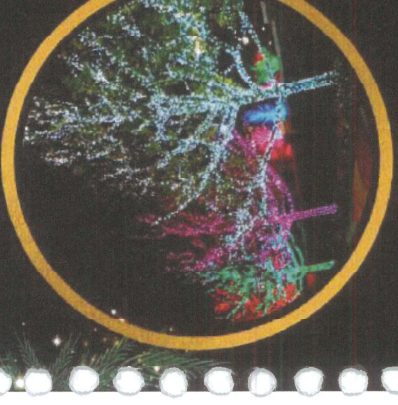

Reis Magos Iluminados

REF: FIGURA 11
ALT. 1,75M
LARG. 3,90M

Família Sacra Iluminada

REF: FIGURA 12
ALT. 2,40M
LARG. 3,80M

Pastor eovelhas Iluminado

REF: FIGURA 13
ALT. 1,60M
LARG. 3,10M

REF: FIGURA 14
ALT. 2,15M
LARG. 4,95M

Animais Iluminados

REF: FIGURA 16

REF: FIGURA 17
ALT. 1,75M
LARG. 4,25M

Estrela Cadente Iluminada

REF: FIGURA 15
ALT. 1,15M
LARG. 1,25M

REF: FIGURA 19
ALT. 1,40M
LARG. 1,85M

REF: FIGURA 18
ALT. 1,00M
LARG. 2,00M

Nós transformamos seu sonho em cenários mágicos!

AD

ENTRADA E PRODUTOS EM PAPELÃO

Nós transformamos seu sonho em cenários mágicos!

Fábrica de Natal - Efeitos e luzes Figuras Luminosas

Cigarras Iluminadas

REF: FIGURA 23
ALT. 2,30M
LARG. 1,05M

Bola de Azeiteo Iluminada

REF: FIGURA 22
ALT. 1,20M
LARG. 1,35M

REF: FIGURA 21
ALT. 1,00M
LARG. 0,90M

Outros tamanhos
consultar

REF: FIGURA 20 A
ALT. 1,50M
LARG. 1,25M

REF: FIGURA 20 B
ALT. 1,30M
LARG. 1,10M