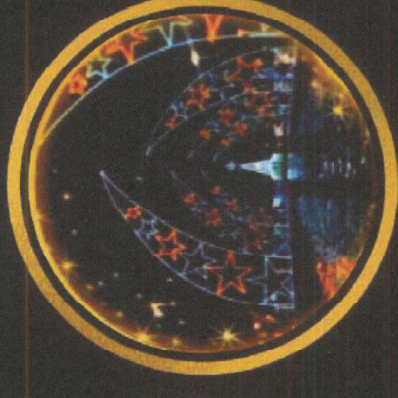

REF: CAIXA LUZ 2
ALT. 4,00M
LARG. 4,00M
PROF. 4,40M

REF: CAIXA LUZ 3
ALT. 4,20M
LARG. 4,90M
PROF. 4,90M

REF: BOLA LUZ 1
ALT. 4,00M
LARG. 5,50M
PROF. 3,50M

REF: BOLA LUZ 2
ALT. 4,00M
LARG. 4,00M
PROF. 4,00M

REF: BOLA LUZ 3
ALT. 4,00M
LARG. 3,50M
PROF. 3,50M

Bola Iluminada e passagem

REF: TUNEL LUZ 1
TAM: A CONSULTAR

Túnel Iluminado

Nós transformamos seu sonho em cenários mágicos!

AD

EXIBIDOR PROJEÇÃO LUMINOSA

Fábrica de Natal - Queijos e Luces Figuras Lumineças Grandes