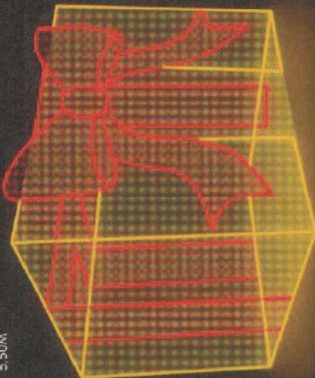

LUMENS E PRODUÇÃO ESTUARICA

Nós transformamos seu sonho em cenários mágicos!

AD

EVENTOS E PRODUÇÕES TEMÁTICAS

Fábrica de Natal - Efeitos e luzes | Vens Iluminados Gigantes

Caixa Iluminada

REF: CAIXA LUZ 1
ALT. 3,50M
LARG. 5,50M
PROF. 3,50M

REF: CAIXA LUZ 2
ALT. 4,00M
LARG. 4,00M
PROF. 4,40M

REF: CAIXA LUZ 3
ALT. 4,20M
LARG. 4,90M
PROF. 4,90M

REF: BOLA LUZ 1
ALT. 4,00M
LARG. 5,50M
PROF. 3,50M

REF: BOLA LUZ 2
ALT. 4,00M
LARG. 4,00M
PROF. 4,00M