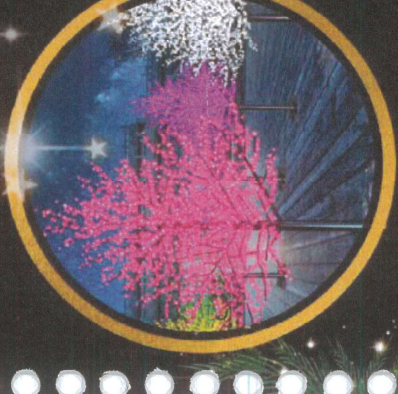

Nós transformamos seu sonho em cenários mágicos!

AD
EVENTOS E PRODUTOS TEMÁTICOS