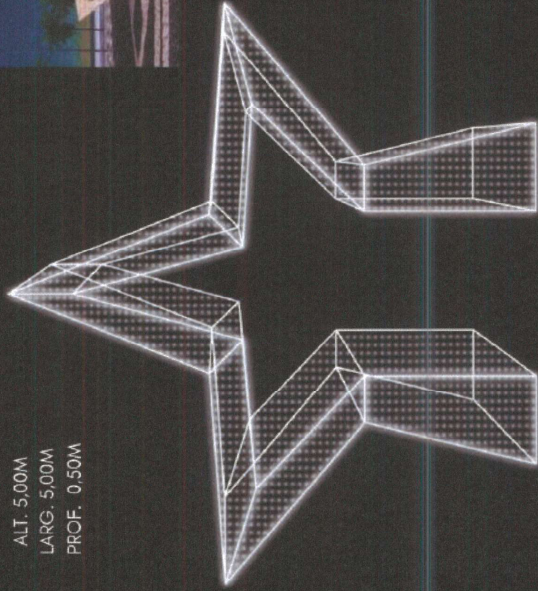

Caixa Presente luminada G

REF: CAIXA PRESENTE A

ALT. 2,40M
LARG. 2,20M
PROF. 0,40M

Lua luminada G

REF: LUA LUZ

ALT. 2,00M
LARG. 1,80M
PROF. 0,50M

Arco estrela luminada G

REF: ARCO 5