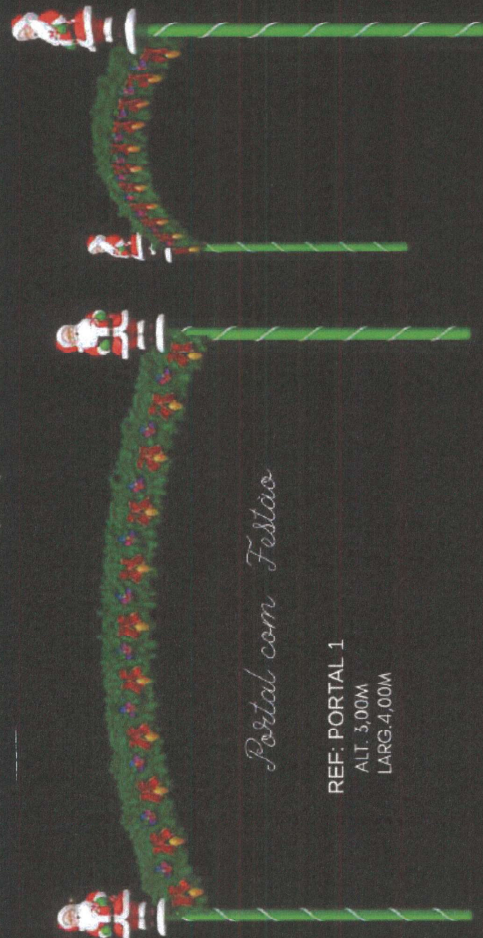

Papai Noel Espantando Numinada

REF: FIGURA 36
ALT. 1,50M
LARG. 2,20M

AD

EVENTOS E PRODUÇÕES TEMÁTICAS

Nós transformamos seu sonho em cenários mágicos!

Fábrica de Natal - Elétos e luzes • Figuras Luminosas

Papai Noel no Freno el Renas Iluminada

REF: FIGURA 39
ALT. 1,60M
LARG. 4,80M

Renas Iluminadas

Papai Noel no Freno. Iluminada

REF: FIGURA 40
ALT. 2,00M
LARG. 2,60M

REF: FIGURA 41
ALT. 1,50M
LARG. 1,10M

REF: FIGURA 42
ALT. 1,60M
LARG. 1,20M

REF: FIGURA 43
ALT. 1,90M
LARG. 1,50M

Fábrica de Natal - Efeitos e luzes Portal Luminoso

Janela Iluminada

REF: JANELA 1
ALT. 2,50M
LARG. 5,00M

Portal com Festão

REF: PORTAL 1
ALT. 5,00M
LARG. 4,00M

Portal Cometa estrelado Iluminada

REF: PORTAL 3
ALT. 4,50M
LARG. 5,00M