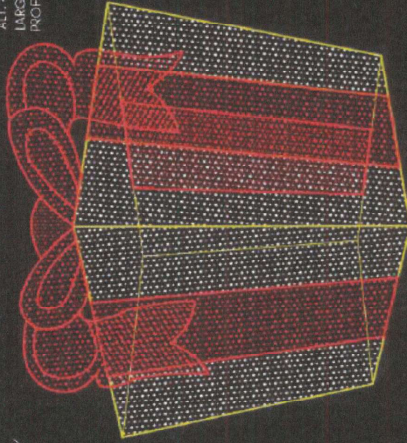

Balões Iluminado

REF: BALAO1

ALT. 7,60M
DIAM. 4,0M

REF: BALAO2

ALT. 5,60M
DIAM. 3,50M

429

Nós transformamos seu sonho em cenários mágicos!

AD

LUMENS E PRODUÇÃO ESTUARICA

Nós transformamos seu sonho em cenários mágicos!

AD

EVENTOS E PRODUÇÕES TEMÁTICAS

Fábrica de Natal - Efeitos e luzes | Vens Iluminados Gigantes

Caixa Iluminada

REF: CAIXA LUZ 1
ALT. 3,50M
LARG. 5,50M
PROF. 3,50M

REF: CAIXA LUZ 2
ALT. 4,00M
LARG. 4,00M
PROF. 4,40M

REF: CAIXA LUZ 3
ALT. 4,20M
LARG. 4,90M
PROF. 4,90M

REF: BOLA LUZ 1
ALT. 4,00M
LARG. 5,50M
PROF. 3,50M

REF: BOLA LUZ 2
ALT. 4,00M
LARG. 4,00M
PROF. 4,00M