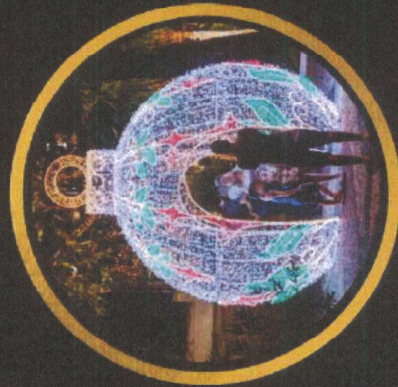

Nós transformamos seu sonho em cenários mágicos!

AD

EVENTOS E PRODUÇÕES TEMÁTICAS