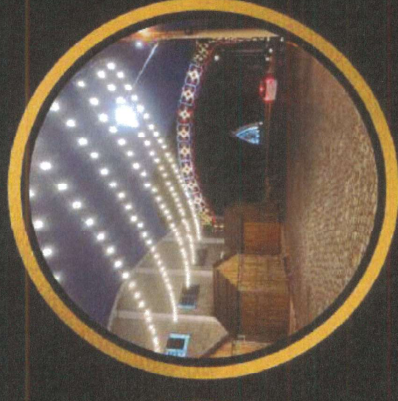

Nos transformamos seu sonho em cenários mágicos!

Fábrica de Natal - Efeitos e luzes

REF. ARV007
9,0 METROS
5,0 METROS

REF. ARV010
15 METROS
9,0 METROS

REF. ARV009
15 METROS
9,0 METROS

REF. ARV006
ALTURA 7,0M
LARGURA 5,0M

REF. ARV012
3,00 METROS
4,00 METROS
3,00 METROS

REF. ARV013
5,00 METROS
4,00 METROS
3,00 METROS

REF. ARV014
ALTA 10,50M
LARGURA 1,50M

REF. ARV015
17,50 METROS
15,00 METROS
7,00 METROS

Nós transformamos seu sonho em cenários mágicos!

PRODUÇÕES TURÍSTICAS

Fábrica de Natal - Elfeitos e luzes

Urso Iluminado

REF: URSO1
ALT. 3,20M
LARG. 2,20M
PROF. 2,20M

Boneco de Neve Iluminado

REF: BNV 1
ALT. 5,00M
LARG. 2,60M
PROF. 2,60M

Fábrica de Natal- Feitões e luzes

Balões Iluminado

REF: BALAO1

ALT. 7,60M
DIAM. 4,0M

REF: BALAO2

ALT. 5,60M
DIAM. 3,50M

429

Nós transformamos seu sonho em cenários mágicos!

AD