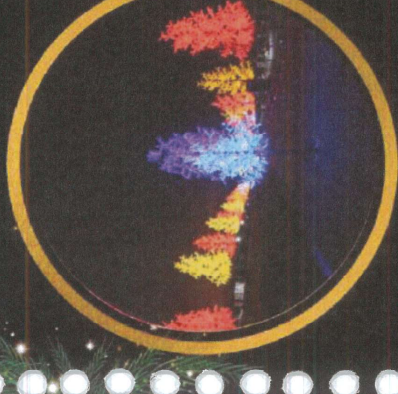

Nós transformamos seu sonho em cenários mágicos!

AD
EVENTOS E PRODUTOS TEMÁTICOS