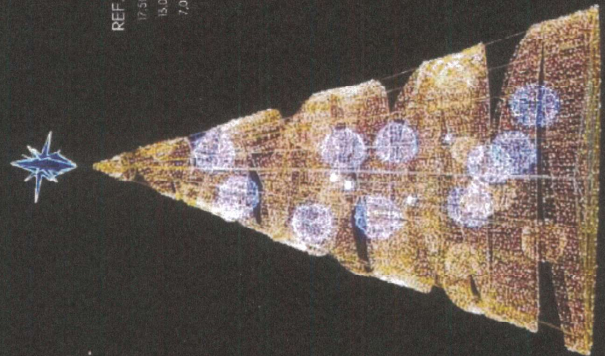

REF. ARV012
3,00 METROS
4,00 METROS
3,00 METROS

REF. ARV013
5,00 METROS
4,00 METROS
3,00 METROS

REF. ARV014
ALTA 10,50M
LARGURA 1,50M

REF. ARV015
17,50 METROS
15,00 METROS
7,00 METROS

Nós transformamos seu sonho em cenários mágicos!

PRODUÇÕES TURÍSTICAS

Fábrica de Natal - Elfeitos e luzes

Urso Iluminado

REF: URSO1
ALT. 3,20M
LARG. 2,20M
PROF. 2,20M

Boneco de Neve Iluminado

REF: BNV 1
ALT. 5,00M
LARG. 2,60M
PROF. 2,60M

Fábrica de Natal- Feitões e luzes

Balões Iluminado

REF: BALAO1

ALT. 7,60M
DIAM. 4,0M

REF: BALAO2

ALT. 5,60M
DIAM. 3,50M

429

Nós transformamos seu sonho em cenários mágicos!

AD