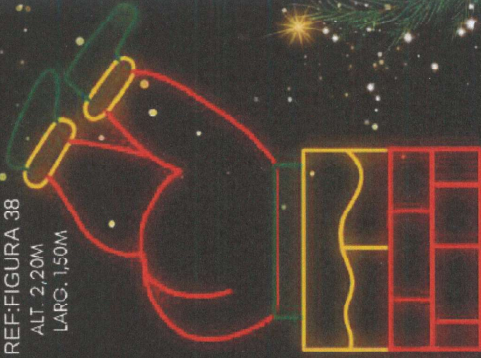

AD
LUMINOSAS E FEIÇÕES ESTIMULADAS

Fábrica de Natal - Efeitos e luzes

Figuras Luminosas

Papai Noel Abençoando Numinada

REF: FIGURA 34
ALT. 1,70M
LARG. 1,50M

REF: FIGURA 35
ALT. 2,60M
LARG. 2,00M

Bata Numinada

REF: FIGURA 33
ALT. 1,50M
LARG. 1,20M

Papai Noel Escada

REF: FIGURA 32
ALT. 4,00M
LARG. 1,50M

Papai Noel Cantando Numinada

REF: FIGURA 38
ALT. 2,20M
LARG. 1,50M

Papai Noel Taca Numinada

REF: FIGURA 37
ALT. 1,50M
LARG. 1,50M