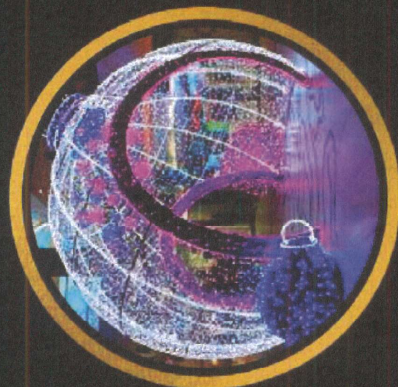

Nós transformamos seu sonho em cenários mágicos!

AD

EVENTOS E PRODUÇÕES TEMÁTICAS