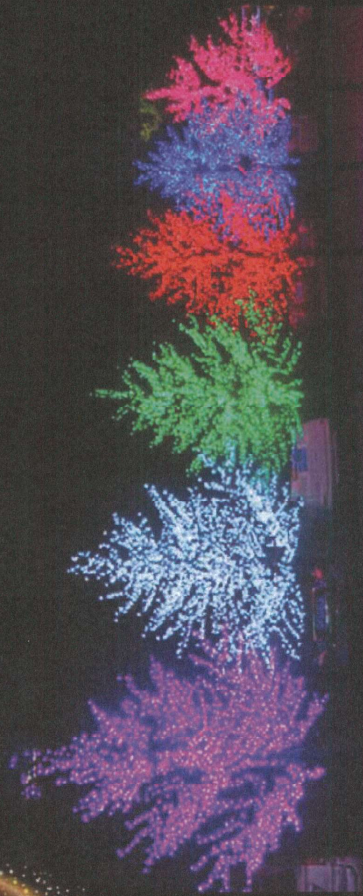

Nos transformamos seu sonho em cenários mágicos!

Fábrica de Natal - Efeitos e luzes

REF. ARV007
9,0 METROS
5,0 METROS

REF. ARV010
15 METROS
9,0 METROS

REF. ARV009
15 METROS
9,0 METROS

REF. ARV006
ALTURA 7,0M
LARGURA 5,0M

REF. ARV008
4,0 METROS
2,5 METROS

AD

INTERIORES E PRODUÇÕES TÁMBORA

Nós transformamos seu sonho em cenários mágicos!

AD
EVENTOS E PRODUTOS TEMÁTICOS

Fábrica de Natal - Árvores e luzes

REF. ARV011
15,00 METROS
7,00 METROS
4,50 METROS

REF. ARV012
3,00 METROS
4,00 METROS
3,00 METROS

REF. ARV013
5,00 METROS
4,00 METROS
3,00 METROS

REF. ARV014
ALTA 10,50M
LARGURA 1,50M

REF. ARV015
17,50 METROS
15,00 METROS
7,00 METROS

Nós transformamos seu sonho em cenários mágicos!