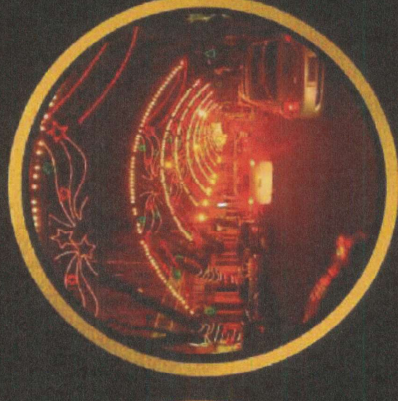

Nos transformamos seu sonho em cenários mágicos!

Fábrica de Natal - Efeitos e luzes

REF. ARV007
9,0 METROS
5,0 METROS

REF. ARV010
15 METROS
9,0 METROS

REF. ARV009
15 METROS
9,0 METROS

REF. ARV006
ALTURA 7,0M
LARGURA 5,0M

REF. ARV012
3,00 METROS
4,00 METROS
3,00 METROS

REF. ARV013
5,00 METROS
4,00 METROS
3,00 METROS

REF. ARV014
ALTA 10,50M
LARGURA 1,50M

REF. ARV015
17,50 METROS
15,00 METROS
7,00 METROS

Nós transformamos seu sonho em cenários mágicos!

PRODUÇÕES TURÍSTICAS

Fábrica de Natal - Elfeitos e luzes

Urso Iluminado

REF: URSO1
ALT. 3,20M
LARG. 2,20M
PROF. 2,20M

Boneco de Neve Iluminado

REF: BNV 1
ALT. 5,00M
LARG. 2,60M
PROF. 2,60M

Fábrica de Natal- Feitões e luzes

Balões Iluminado

REF: BALAO1

ALT. 7,60M
DIAM. 4,0M

REF: BALAO2

ALT. 5,60M
DIAM. 3,50M

429

Nós transformamos seu sonho em cenários mágicos!

AD