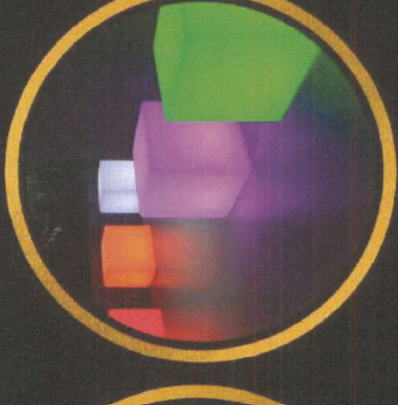

Reis Magos Iluminados

REF: FIGURA 11
ALT. 1,75M
LARG. 3,90M

Família Sacra Iluminada

REF: FIGURA 12
ALT. 2,40M
LARG. 3,80M

Pastor eovelhas Iluminado

REF: FIGURA 13
ALT. 1,60M
LARG. 3,10M

REF: FIGURA 14
ALT. 2,15M
LARG. 4,95M

Animais Iluminados

REF: FIGURA 16

REF: FIGURA 17
ALT. 1,75M
LARG. 4,25M

Estrela Cadente Iluminada

REF: FIGURA 15
ALT. 1,15M
LARG. 1,25M

REF: FIGURA 19
ALT. 1,40M
LARG. 1,85M

REF: FIGURA 18
ALT. 1,00M
LARG. 2,00M

Nós transformamos seu sonho em cenários mágicos!

AD

ENTRADA E PRODUTOS EM PAPELÃO

Nós transformamos seu sonho em cenários mágicos!

Fábrica de Natal - Efeitos e luzes Figuras Luminosas

Cigarras Iluminadas

REF: FIGURA 23
ALT. 2,30M
LARG. 1,05M