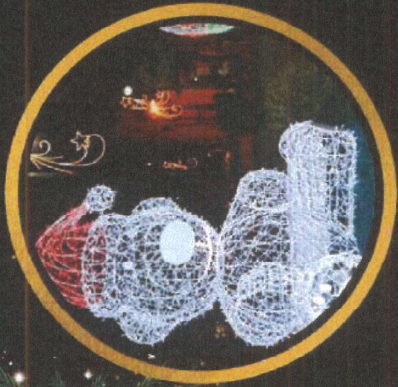

PRODUÇÕES TURÍSTICAS

Fábrica de Natal - Elfeitos e luzes

Urso Iluminado

REF: URSO1
ALT. 3,20M
LARG. 2,20M
PROF. 2,20M

Boneco de Neve Iluminado

REF: BNV 1
ALT. 5,00M
LARG. 2,60M
PROF. 2,60M

Fábrica de Natal- Feitões e luzes

Balões Iluminado

REF: BALAO1

ALT. 7,60M
DIAM. 4,0M

REF: BALAO2

ALT. 5,60M
DIAM. 3,50M

429

Nós transformamos seu sonho em cenários mágicos!

AD

LUMENS E PRODUÇÃO ESTUARICA

Nós transformamos seu sonho em cenários mágicos!

AD

EVENTOS E PRODUÇÕES TEMÁTICAS

Fábrica de Natal - Efeitos e luzes | Vens Iluminados Gigantes

Caixa Iluminada

REF: CAIXA LUZ 1
ALT. 3,50M
LARG. 5,50M
PROF. 3,50M