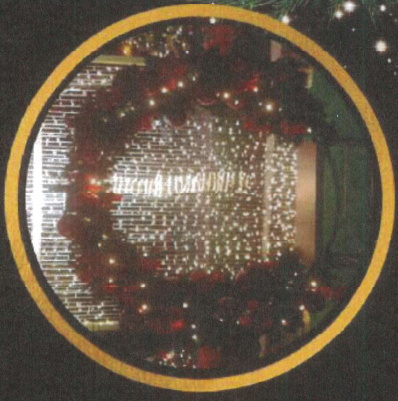

Nos transformamos seu sonho em cenários mágicos!

Fábrica de Natal - Efeitos e luzes

REF. ARV007
9,0 METROS
5,0 METROS

REF. ARV010
15 METROS
9,0 METROS

REF. ARV009
15 METROS
9,0 METROS

REF. ARV006
ALTURA 7,0M
LARGURA 5,0M

REF. ARV012
3,00 METROS
4,00 METROS
3,00 METROS

REF. ARV013
5,00 METROS
4,00 METROS
3,00 METROS

REF. ARV014
ALTA 10,50M
LARGURA 1,50M

REF. ARV015
17,50 METROS
15,00 METROS
7,00 METROS

Nós transformamos seu sonho em cenários mágicos!

PRODUÇÕES TURÍSTICAS

Fábrica de Natal - Elfeitos e luzes

Urso Iluminado

REF: URSO1
ALT. 3,20M
LARG. 2,20M
PROF. 2,20M

Boneco de Neve Iluminado

REF: BNV 1
ALT. 5,00M
LARG. 2,60M
PROF. 2,60M

Fábrica de Natal- Feitões e luzes