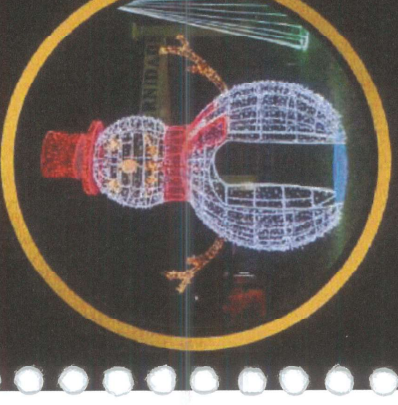

Reis Magos Iluminados

REF: FIGURA 11
ALT. 1,75M
LARG. 3,90M

Família Sacra Iluminada

REF: FIGURA 12
ALT. 2,40M
LARG. 3,80M

Pastor eovelhas Iluminado

REF: FIGURA 13
ALT. 1,60M
LARG. 3,10M

REF: FIGURA 14
ALT. 2,15M
LARG. 4,95M

Animais Iluminados

REF: FIGURA 16

REF: FIGURA 17
ALT. 1,75M
LARG. 4,25M

Estrela Cadente Iluminada

REF: FIGURA 15
ALT. 1,15M
LARG. 1,25M

REF: FIGURA 19
ALT. 1,40M
LARG. 1,85M

REF: FIGURA 18
ALT. 1,00M
LARG. 2,00M

Nós transformamos seu sonho em cenários mágicos!

AD

ENTRADA E PRODUTOS EM PAPELÃO

Nós transformamos seu sonho em cenários mágicos!

Fábrica de Natal - Efeitos e luzes Figuras Luminosas

Cigarras Iluminadas

REF: FIGURA 23
ALT. 2,30M
LARG. 1,05M

Bola de Azeiteo Iluminada

REF: FIGURA 22
ALT. 1,20M
LARG. 1,35M

REF: FIGURA 21
ALT. 1,00M
LARG. 0,90M

Outros tamanhos
consultar

REF: FIGURA 20 A
ALT. 1,50M
LARG. 1,25M

REF: FIGURA 20 B
ALT. 1,30M
LARG. 1,10M