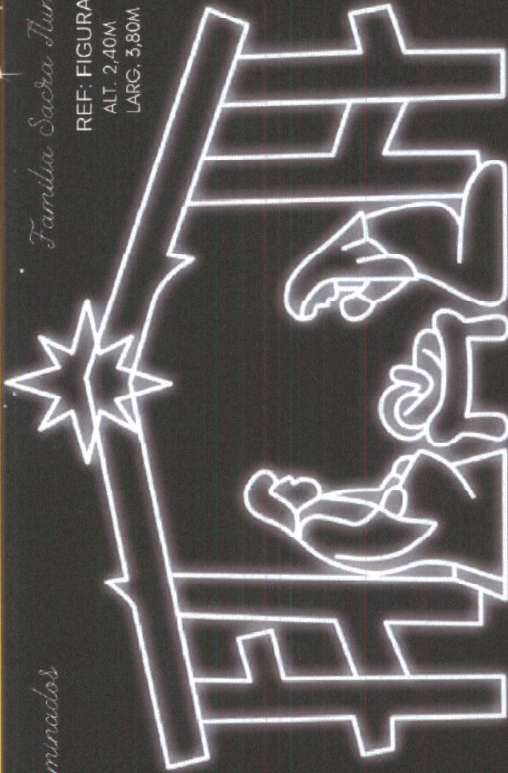

REF: FIGURA 8
ALT. 2,50M
LARG. 1,50M

REF: FIGURA 9
ALT. 1,25M
LARG. 1,00M

REF: FIGURA 10
ALT. 1,70M
LARG. 1,20M

Nós transformamos seu sonho em cenários mágicos!

Fábrica de Natal - Feitos e luzes Figuras Luminosas

Reis Magos Iluminados

REF: FIGURA 11
ALT. 1,75M
LARG. 3,90M

Família Sacra Iluminada

REF: FIGURA 12
ALT. 2,40M
LARG. 3,80M

Pastor eovelhas Iluminado

REF: FIGURA 13
ALT. 1,60M
LARG. 3,10M

REF: FIGURA 14
ALT. 2,15M
LARG. 4,95M