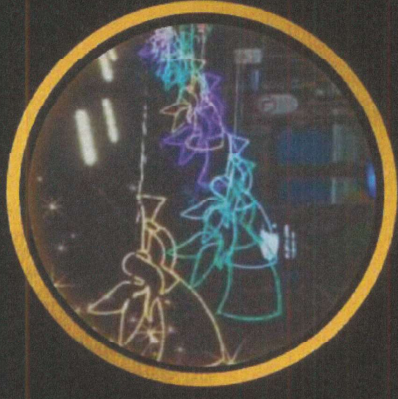

REF: BOLA LUZ 3
ALT. 4,00M
LARG. 3,50M
PROF. 3,50M

Bola Iluminada e passagem

REF: TUNEL LUZ 1
TAM: A CONSULTAR

Túnel Iluminado

Nós transformamos seu sonho em cenários mágicos!

AD

EXIBIDOR PROJEÇÃO LUMINOSA

Fábrica de Natal - Queijos e Luces Figuras Lumineças Grandes