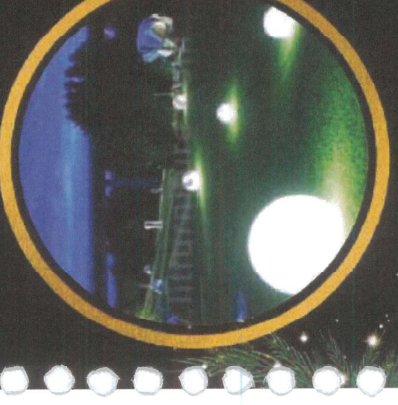

Nós transformamos seu sonho em cenários mágicos!