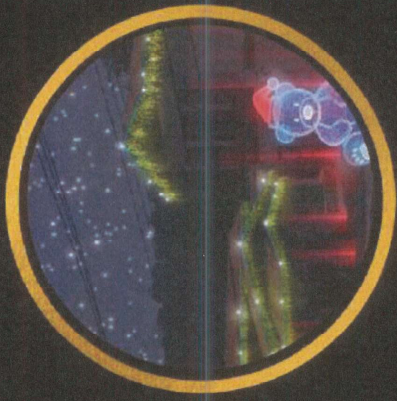

REF. ARV012
3,00 METROS
4,00 METROS
3,00 METROS

REF. ARV013
5,00 METROS
4,00 METROS
3,00 METROS

REF. ARV014
ALTA 10,50M
LARGURA 1,50M

REF. ARV015
17,50 METROS
15,00 METROS
7,00 METROS

Nós transformamos seu sonho em cenários mágicos!

PRODUÇÕES TURÍSTICAS

Fábrica de Natal - Elfeitos e luzes

Urso Iluminado

REF: URSO1
ALT. 3,20M
LARG. 2,20M
PROF. 2,20M

Boneco de Neve Iluminado

REF: BNV 1
ALT. 5,00M
LARG. 2,60M
PROF. 2,60M

Fábrica de Natal- Feitões e luzes