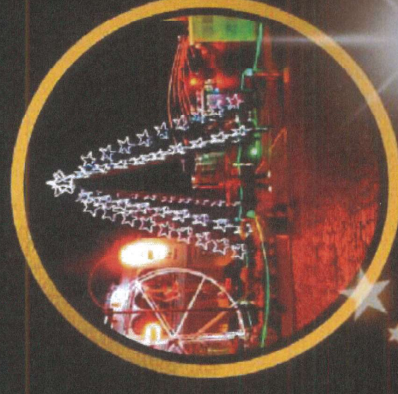

Nós transformamos seu sonho em cenários mágicos!

AD
EVENTOS E PRODUTOS TEMÁTICOS