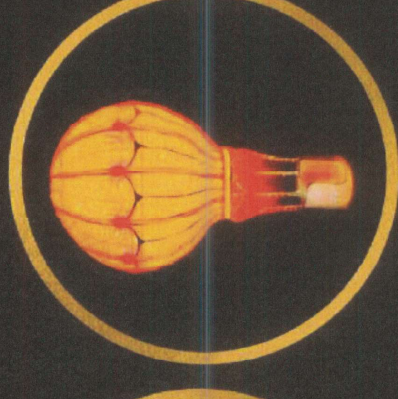

REF: CAIXA LUZ 2
ALT. 4,00M
LARG. 4,00M
PROF. 4,40M

REF: CAIXA LUZ 3
ALT. 4,20M
LARG. 4,90M
PROF. 4,90M

REF: BOLA LUZ 1
ALT. 4,00M
LARG. 5,50M
PROF. 3,50M

REF: BOLA LUZ 2
ALT. 4,00M
LARG. 4,00M
PROF. 4,00M

REF: BOLA LUZ 3
ALT. 4,00M
LARG. 3,50M
PROF. 3,50M

Bola Iluminada e passagem

REF: TUNEL LUZ 1
TAM: A CONSULTAR

Túnel Iluminado

Nós transformamos seu sonho em cenários mágicos!

AD

EXIBIDOR PROJEÇÃO LUMINOSA

Fábrica de Natal - Queijos e Luces Figuras Lumineças Grandes