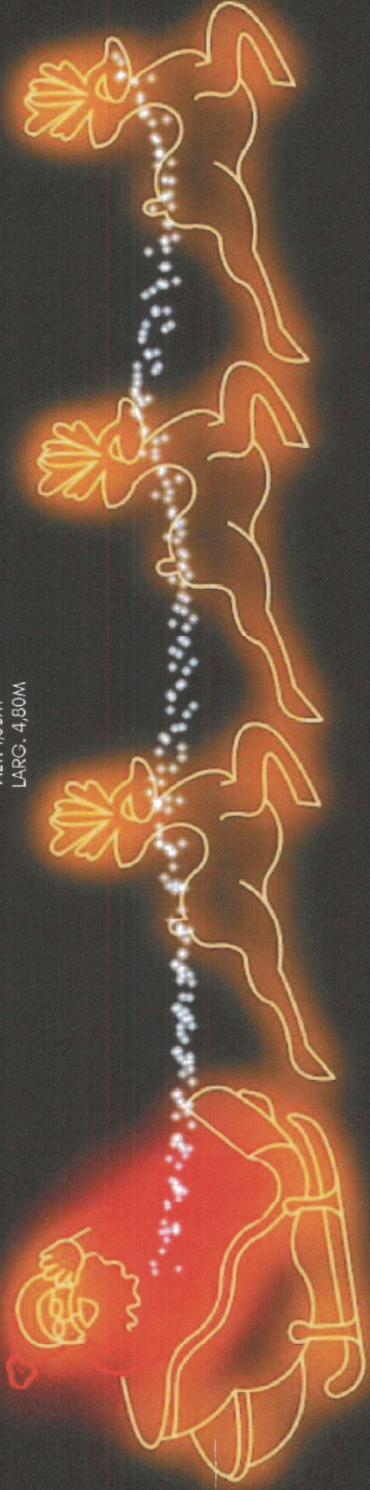

Fábrica de Natal - Elétos e luzes • Figuras Luminosas

Papai Noel no Freno el Renas Iluminada

REF: FIGURA 39
ALT. 1,60M
LARG. 4,80M