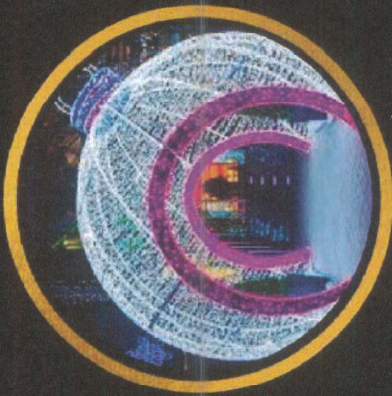

Nós transformamos seu sonho em cenários mágicos!

AD

EVENTOS E PRODUÇÕES TEMÁTICAS