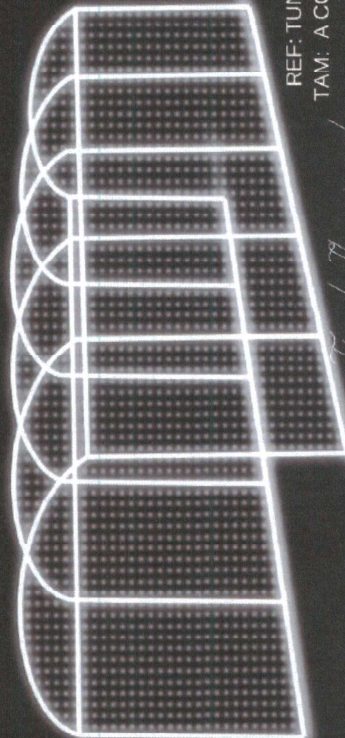

REF: CAIXA LUZ 2
ALT. 4,00M
LARG. 4,00M
PROF. 4,40M

REF: CAIXA LUZ 3
ALT. 4,20M
LARG. 4,90M
PROF. 4,90M

REF: BOLA LUZ 1
ALT. 4,00M
LARG. 5,50M
PROF. 3,50M

REF: BOLA LUZ 2
ALT. 4,00M
LARG. 4,00M
PROF. 4,00M

REF: BOLA LUZ 3
ALT. 4,00M
LARG. 3,50M
PROF. 3,50M

Bola Iluminada e passagem

REF: TUNEL LUZ 1
TAM: A CONSULTAR

Túnel Iluminado

Nós transformamos seu sonho em cenários mágicos!

AD

EXIBIDOR PROJEÇÃO LUMINOSA

Fábrica de Natal - Queijos e Luces Figuras Lumineças Grandes