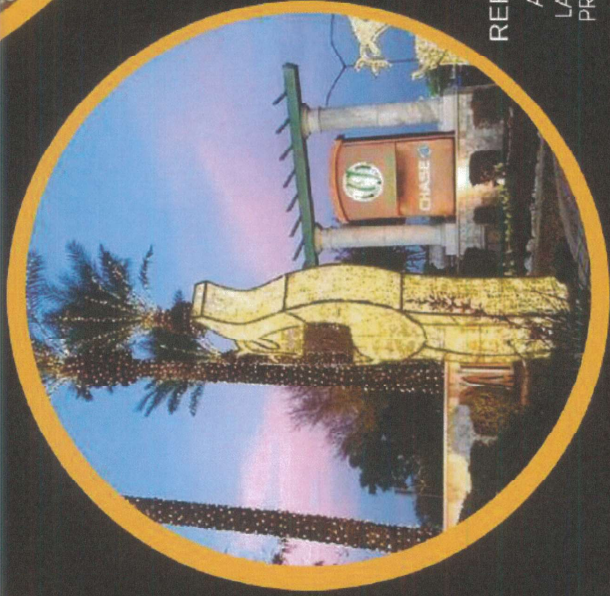

REF: RENA LUZ 2

ALT. 1,70M

LARG. 1,30M

PROF. 0,60M