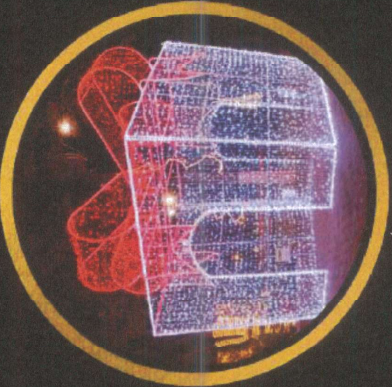

Balões Iluminado

REF: BALAO1

ALT. 7,60M
DIAM. 4,0M

REF: BALAO2

ALT. 5,60M
DIAM. 3,50M

429

Nós transformamos seu sonho em cenários mágicos!

AD

LUMENS E PRODUÇÃO ESTUARICA

Nós transformamos seu sonho em cenários mágicos!

AD

EVENTOS E PRODUÇÕES TEMÁTICAS

Fábrica de Natal - Efeitos e luzes | Vens Iluminados Gigantes

Caixa Iluminada

REF: CAIXA LUZ 1
ALT. 3,50M
LARG. 5,50M
PROF. 3,50M