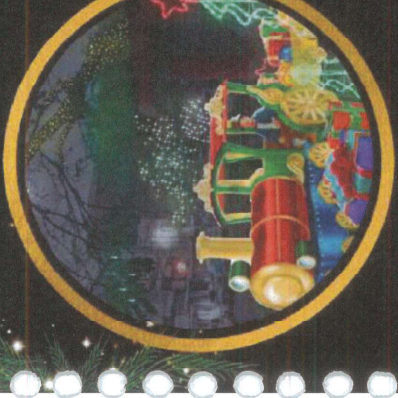

REF: BOLA LUZ 3
ALT. 4,00M
LARG. 3,50M
PROF. 3,50M

Bola Iluminada e passagem

REF: TUNEL LUZ 1
TAM: A CONSULTAR

Túnel Iluminado

Nós transformamos seu sonho em cenários mágicos!

AD

EXIBIDOR PROJEÇÃO LUMINOSA

Fábrica de Natal - Queijos e Luces Figuras Lumineças Grandes