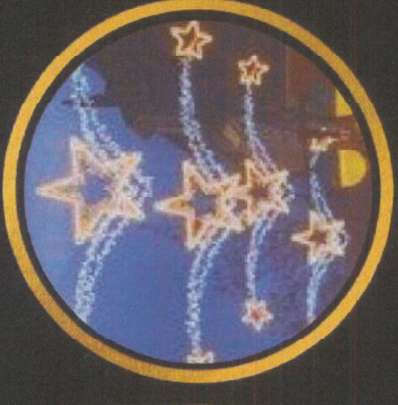

Reis Magos Iluminados

REF: FIGURA 11
ALT. 1,75M
LARG. 3,90M

Família Sacra Iluminada

REF: FIGURA 12
ALT. 2,40M
LARG. 3,80M

Pastor eovelhas Iluminado

REF: FIGURA 13
ALT. 1,60M
LARG. 3,10M

REF: FIGURA 14
ALT. 2,15M
LARG. 4,95M

Animais Iluminados

REF: FIGURA 16

REF: FIGURA 17
ALT. 1,75M
LARG. 4,25M

Estrela Cadente Iluminada

REF: FIGURA 15
ALT. 1,15M
LARG. 1,25M

REF: FIGURA 19
ALT. 1,40M
LARG. 1,85M

REF: FIGURA 18
ALT. 1,00M
LARG. 2,00M

Nós transformamos seu sonho em cenários mágicos!

AD

ENTRADA E PRODUTOS EM PAPELÃO

Nós transformamos seu sonho em cenários mágicos!

Fábrica de Natal - Efeitos e luzes Figuras Luminosas

Cigarras Iluminadas

REF: FIGURA 23
ALT. 2,30M
LARG. 1,05M

Bola de Azeiteo Iluminada

REF: FIGURA 22
ALT. 1,20M
LARG. 1,35M

REF: FIGURA 21
ALT. 1,00M
LARG. 0,90M

Outros tamanhos
consultar

REF: FIGURA 20 A
ALT. 1,50M
LARG. 1,25M

REF: FIGURA 20 B
ALT. 1,30M
LARG. 1,10M