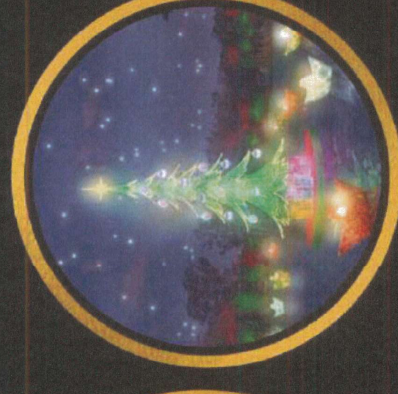

Nós transformamos seu sonho em cenários mágicos!

AD
EVENTOS E PRODUTOS TEMÁTICOS