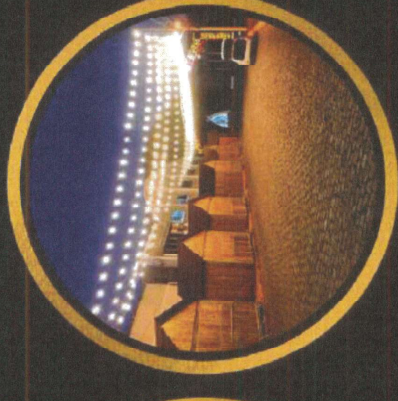

REF. ARV012
3,00 METROS
4,00 METROS
3,00 METROS

REF. ARV013
5,00 METROS
4,00 METROS
3,00 METROS

REF. ARV014
ALTA 10,50M
LARGURA 1,50M

REF. ARV015
17,50 METROS
15,00 METROS
7,00 METROS

Nós transformamos seu sonho em cenários mágicos!

PRODUÇÕES TURÍSTICAS

Fábrica de Natal - Elfeitos e luzes

Urso Iluminado

REF: URSO1
ALT. 3,20M
LARG. 2,20M
PROF. 2,20M

Boneco de Neve Iluminado

REF: BNV 1
ALT. 5,00M
LARG. 2,60M
PROF. 2,60M

Fábrica de Natal- Feitões e luzes