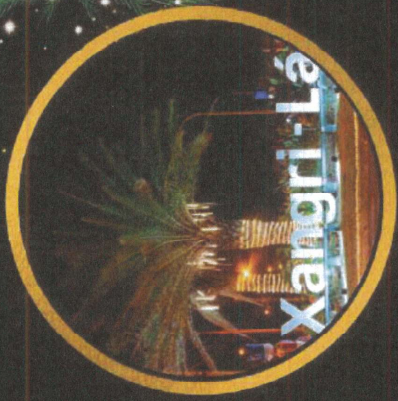

REF. ARV012
3,00 METROS
4,00 METROS
3,00 METROS

REF. ARV013
5,00 METROS
4,00 METROS
3,00 METROS

REF. ARV014
ALTA 10,50M
LARGURA 1,50M

REF. ARV015
17,50 METROS
15,00 METROS
7,00 METROS

Nós transformamos seu sonho em cenários mágicos!