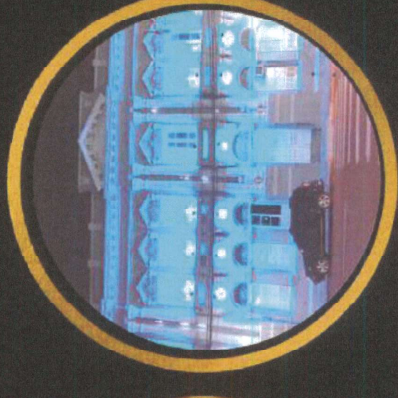

REF: CAIXA LUZ 2
ALT. 4,00M
LARG. 4,00M
PROF. 4,40M

REF: CAIXA LUZ 3
ALT. 4,20M
LARG. 4,90M
PROF. 4,90M

REF: BOLA LUZ 1
ALT. 4,00M
LARG. 5,50M
PROF. 3,50M

REF: BOLA LUZ 2
ALT. 4,00M
LARG. 4,00M
PROF. 4,00M

REF: BOLA LUZ 3
ALT. 4,00M
LARG. 3,50M
PROF. 3,50M

Bola Iluminada e passagem

REF: TUNEL LUZ 1
TAM: A CONSULTAR

Túnel Iluminado

Nós transformamos seu sonho em cenários mágicos!

AD

EXIBIDOR PROJEÇÃO LUMINOSA

Fábrica de Natal - Queijos e Luces Figuras Lumineças Grandes