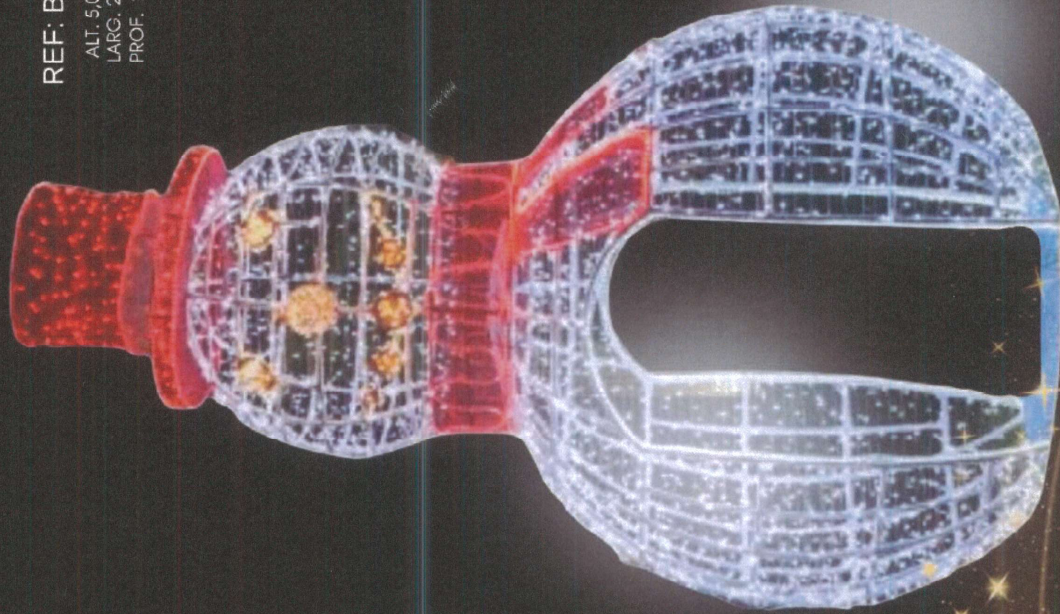

PRODUÇÕES TURÍSTICAS

Fábrica de Natal - Elfeitos e luzes

Urso Iluminado

REF: URSO1
ALT. 3,20M
LARG. 2,20M
PROF. 2,20M

Boneco de Neve Iluminado

REF: BNV 1
ALT. 5,00M
LARG. 2,60M
PROF. 2,60M

Fábrica de Natal- Feitões e luzes

Balões Iluminado

REF: BALAO1

ALT. 7,60M
DIAM. 4,0M

REF: BALAO2

ALT. 5,60M
DIAM. 3,50M

429

Nós transformamos seu sonho em cenários mágicos!

AD