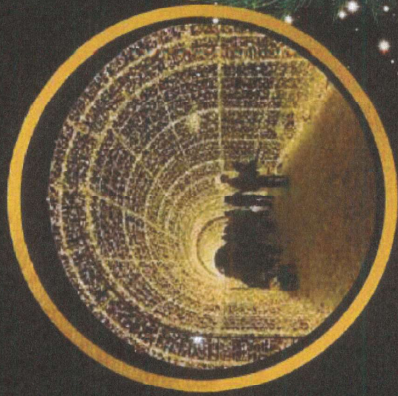

Nós transformamos seu sonho em cenários mágicos!

AD

EVENTOS E PRODUÇÕES TEMÁTICAS