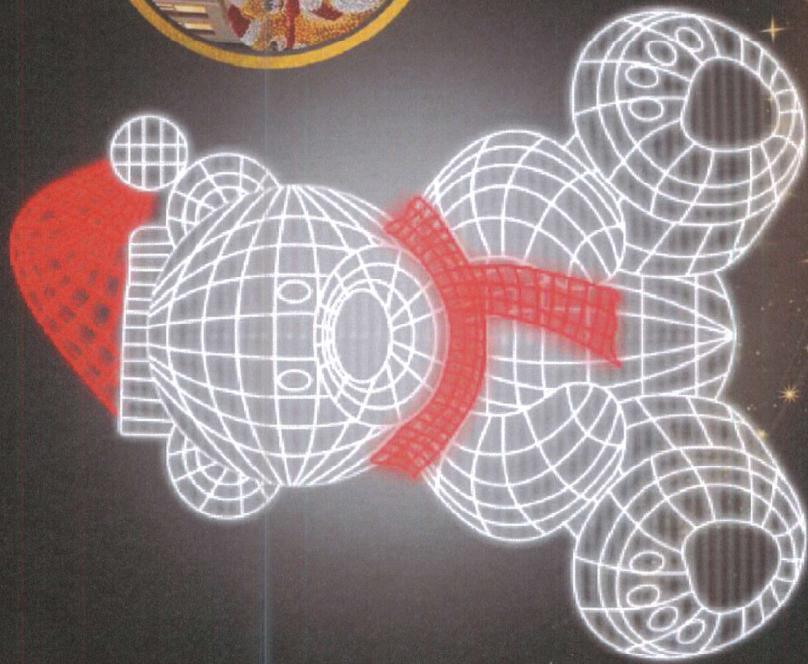

REF. ARV012
3,00 METROS
4,00 METROS
3,00 METROS

REF. ARV013
5,00 METROS
4,00 METROS
3,00 METROS

REF. ARV014
ALTA 10,50M
LARGURA 1,50M

REF. ARV015
17,50 METROS
15,00 METROS
7,00 METROS

Nós transformamos seu sonho em cenários mágicos!

PRODUÇÕES TURÍSTICAS

Fábrica de Natal - Elfeitos e luzes

Urso Iluminado

REF: URSO1
ALT. 3,20M
LARG. 2,20M
PROF. 2,20M

Boneco de Neve Iluminado

REF: BNV 1
ALT. 5,00M
LARG. 2,60M
PROF. 2,60M

Fábrica de Natal- Feitões e luzes

Balões Iluminado

REF: BALAO1

ALT. 7,60M
DIAM. 4,0M

REF: BALAO2

ALT. 5,60M
DIAM. 3,50M

429

Nós transformamos seu sonho em cenários mágicos!

AD