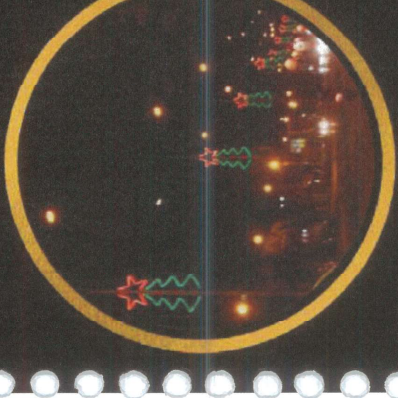

REF: BOLA LUZ 3
ALT. 4,00M
LARG. 3,50M
PROF. 3,50M

Bola Iluminada e passagem

REF: TUNEL LUZ 1
TAM: A CONSULTAR

Túnel Iluminado

Nós transformamos seu sonho em cenários mágicos!

AD

EXIBIDOR PROJEÇÃO LUMINOSA

Fábrica de Natal - Queijos e Luces Figuras Lumineças Grandes