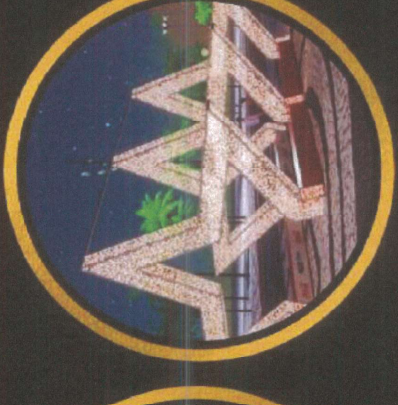

Reis Magos Iluminados

REF: FIGURA 11
ALT. 1,75M
LARG. 3,90M

Família Sacra Iluminada

REF: FIGURA 12
ALT. 2,40M
LARG. 3,80M

Pastor eovelhas Iluminado

REF: FIGURA 13
ALT. 1,60M
LARG. 3,10M

REF: FIGURA 14
ALT. 2,15M
LARG. 4,95M

Animais Iluminados

REF: FIGURA 16

REF: FIGURA 17
ALT. 1,75M
LARG. 4,25M

Estrela Cadente Iluminada

REF: FIGURA 15
ALT. 1,15M
LARG. 1,25M

REF: FIGURA 19
ALT. 1,40M
LARG. 1,85M

REF: FIGURA 18
ALT. 1,00M
LARG. 2,00M

Nós transformamos seu sonho em cenários mágicos!

AD

ENTRADA E PRODUTOS EM PAPELÃO

Nós transformamos seu sonho em cenários mágicos!

Fábrica de Natal - Efeitos e luzes Figuras Luminosas

Cigarras Iluminadas

REF: FIGURA 23
ALT. 2,30M
LARG. 1,05M

Bola de Azeiteo Iluminada

REF: FIGURA 22
ALT. 1,20M
LARG. 1,35M

REF: FIGURA 21
ALT. 1,00M
LARG. 0,90M

Outros tamanhos
consultar

REF: FIGURA 20 A
ALT. 1,50M
LARG. 1,25M

REF: FIGURA 20 B
ALT. 1,30M
LARG. 1,10M