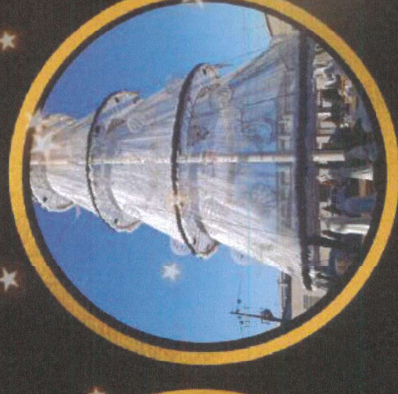

Nós transformamos seu sonho em cenários mágicos!

AD
EVENTOS E PRODUTOS TEMÁTICOS