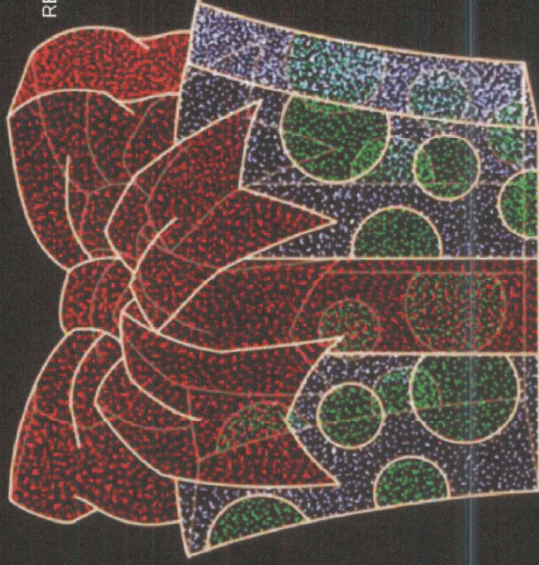

Caixa Presente luminada G

REF: CAIXA PRESENTE A

ALT. 2,40M
LARG. 2,20M
PROF. 0,40M