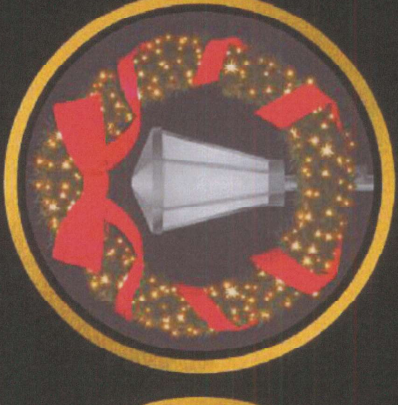

Reis Magos Iluminados

REF: FIGURA 11
ALT. 1,75M
LARG. 3,90M

Família Sacra Iluminada

REF: FIGURA 12
ALT. 2,40M
LARG. 3,80M

Pastor eovelhas Iluminado

REF: FIGURA 13
ALT. 1,60M
LARG. 3,10M

REF: FIGURA 14
ALT. 2,15M
LARG. 4,95M

Animais Iluminados

REF: FIGURA 16

REF: FIGURA 17
ALT. 1,75M
LARG. 4,25M

Estrela Cadente Iluminada

REF: FIGURA 15
ALT. 1,15M
LARG. 1,25M

REF: FIGURA 19
ALT. 1,40M
LARG. 1,85M

REF: FIGURA 18
ALT. 1,00M
LARG. 2,00M

Nós transformamos seu sonho em cenários mágicos!

AD

ENTRADA E PRODUTOS EM PAPELÃO

Nós transformamos seu sonho em cenários mágicos!

Fábrica de Natal - Efeitos e luzes Figuras Luminosas

Cigarras Iluminadas

REF: FIGURA 23
ALT. 2,30M
LARG. 1,05M

Bola de Azeiteo Iluminada

REF: FIGURA 22
ALT. 1,20M
LARG. 1,35M

REF: FIGURA 21
ALT. 1,00M
LARG. 0,90M

Outros tamanhos
consultar

REF: FIGURA 20 A
ALT. 1,50M
LARG. 1,25M

REF: FIGURA 20 B
ALT. 1,30M
LARG. 1,10M