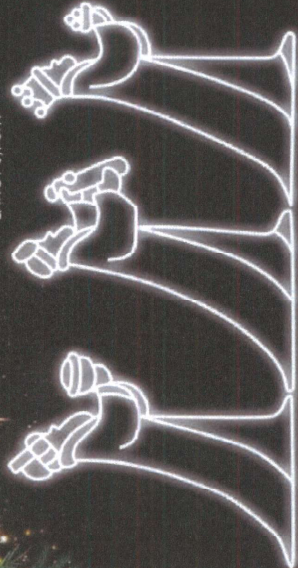

LARG. 1,30M

PROF. 0,60M

AD

EVENIOS E PRODUÇÕES VISUAIS

Fábrica de Natal • Efeitos e Luzes • Figuras Luminosas

REF: FIGURA 1
ALT. 1,15M
LARG. 1,70M

REF: FIGURA 2A
ALT. 0,50M
LARG. 0,80M

REF: FIGURA 2B
ALT. 0,75M
LARG. 1,20M

REF: FIGURA 5
ALT. 2,00M
LARG. 1,40M

REF: FIGURA 4
ALT. 1,60M
LARG. 1,80M

REF: FIGURA 3
ALT. 1,00M
LARG. 2,00M

REF: FIGURA 6
ALT. 1,50M
LARG. 2,20M

REF: FIGURA 7
ALT. 2,00M
LARG. 1,50M

Passo Sábado, Iluminada

REF: FIGURA 8
ALT. 2,50M
LARG. 1,50M

REF: FIGURA 9
ALT. 1,25M
LARG. 1,00M

REF: FIGURA 10
ALT. 1,70M
LARG. 1,20M

Nós transformamos seu sonho em cenários mágicos!

Fábrica de Natal - Feitos e luzes Figuras Luminosas

Reis Magos Iluminados

REF: FIGURA 11
ALT. 1,75M
LARG. 3,90M

Família Sacra Iluminada

REF: FIGURA 12
ALT. 2,40M
LARG. 3,80M

Pastor eovelhas Iluminado

REF: FIGURA 13
ALT. 1,60M
LARG. 3,10M

REF: FIGURA 14
ALT. 2,15M
LARG. 4,95M