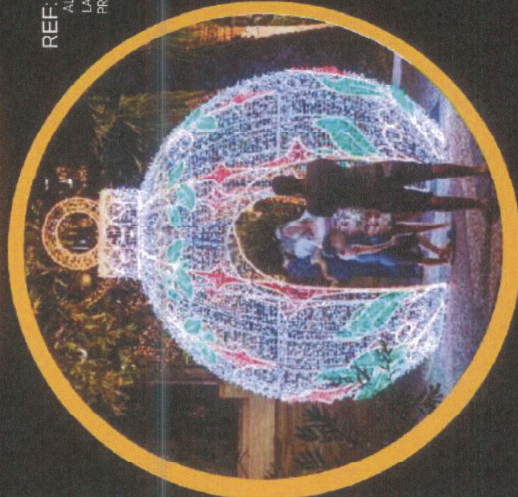

REF: BOLA LUZ 1
ALT. 4,00M
LARG. 5,50M
PROF. 3,50M