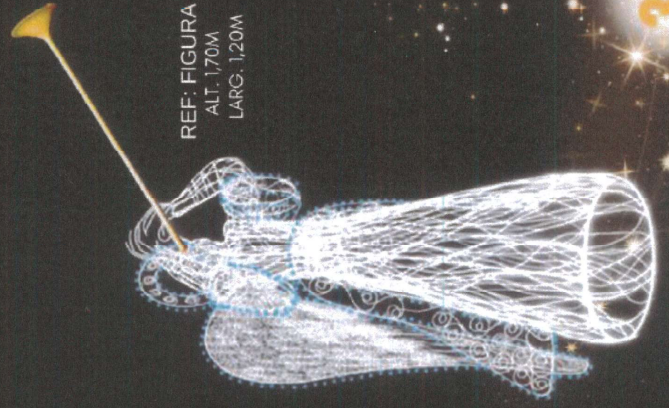

LARG. 1,30M

PROF. 0,60M

AD

EVENIOS E PRODUÇÕES VISUAIS

Fábrica de Natal • Efeitos e Luzes • Figuras Luminosas

REF: FIGURA 1
ALT. 1,15M
LARG. 1,70M

REF: FIGURA 2A
ALT. 0,50M
LARG. 0,80M

REF: FIGURA 2B
ALT. 0,75M
LARG. 1,20M

REF: FIGURA 5
ALT. 2,00M
LARG. 1,40M

REF: FIGURA 4
ALT. 1,60M
LARG. 1,80M

REF: FIGURA 3
ALT. 1,00M
LARG. 2,00M

REF: FIGURA 6
ALT. 1,50M
LARG. 2,20M

REF: FIGURA 7
ALT. 2,00M
LARG. 1,50M

Passo Sábado, Iluminada

REF: FIGURA 8
ALT. 2,50M
LARG. 1,50M

REF: FIGURA 9
ALT. 1,25M
LARG. 1,00M

REF: FIGURA 10
ALT. 1,70M
LARG. 1,20M

Nós transformamos seu sonho em cenários mágicos!

Fábrica de Natal - Feitos e luzes Figuras Luminosas

Reis Magos Iluminados

REF: FIGURA 11
ALT. 1,75M
LARG. 3,90M

Família Sacra Iluminada

REF: FIGURA 12
ALT. 2,40M
LARG. 3,80M

Pastor eovelhas Iluminado

REF: FIGURA 13
ALT. 1,60M
LARG. 3,10M

REF: FIGURA 14
ALT. 2,15M
LARG. 4,95M