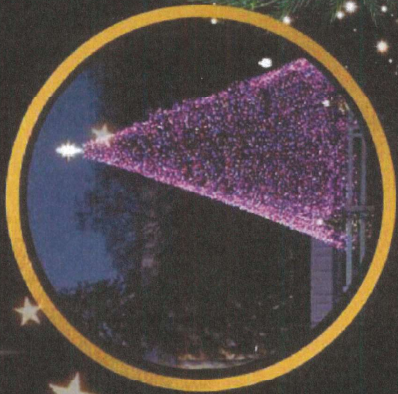

Nós transformamos seu sonho em cenários mágicos!

AD
EVENTOS E PRODUTOS TEMÁTICOS