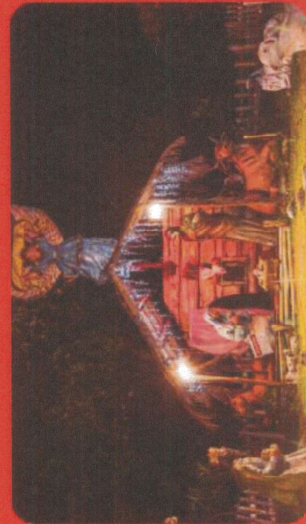

Presépio - Fibra de Vidro

Imagens ilustrativas, elementos em fibra de vidro com as medidas mencionadas.

Sagrada Família

REF. SAGFAM

MARIA
ALT. 1,25M
LARG. 0,55M
PROF. 1,00M

MENINO JESUS
ALT. 0,70M
LARG. 0,30M
PROF. 0,30M

JOSE
ALT. 1,95M
LARG. 0,85M
PROF. 0,70M

PASTOR
ALT. 1,95M
LARG. 0,80M
PROF. 0,65M

ANJO 1
ALT. 1,95M
LARG. 0,80M
PROF. 0,65M

ESTABULO
ALT. 3,10M
LARG. 2,60M
PROF. 1,75M

OVELHA PE
ALT. 0,55M
LARG. 0,40M
PROF. 1,10M

OVELHA DEITADA
ALT. 0,45M
LARG. 0,40M
PROF. 1,10M

CAMELO
ALT. 1,40M
LARG. 1,0M
PROF. 2,20M

VACA
ALT. 1,10M
LARG. 0,90M
PROF. 1,80M

BURRO
ALT. 1,00M
LARG. 0,75M
PROF. 1,70M

GASPAR
ALT. 1,95M
LARG. 0,85M
PROF. 0,70M

BALTHAZAR
ALT. 2,00M
LARG. 0,85M
PROF. 0,75M

BELCHIOR
ALT. 1,50M
LARG. 0,80M
PROF. 1,10M

Tres Reis Magos