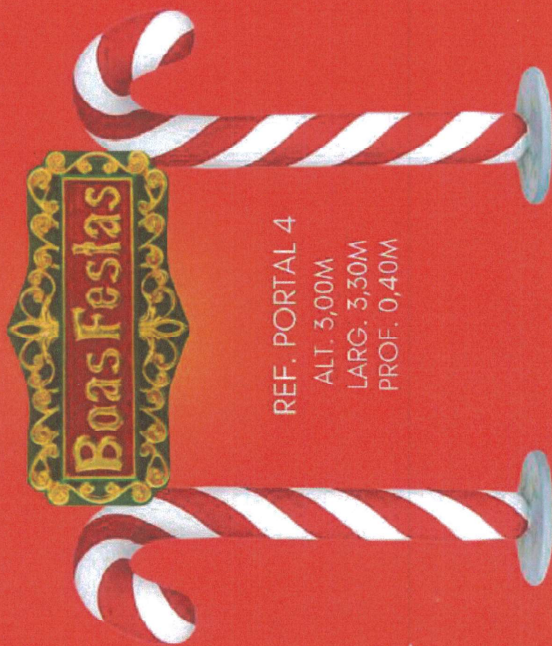

REF. PORTAL 4
ALT. 3,00M
LARG. 3,30M
PROF. 0,40M