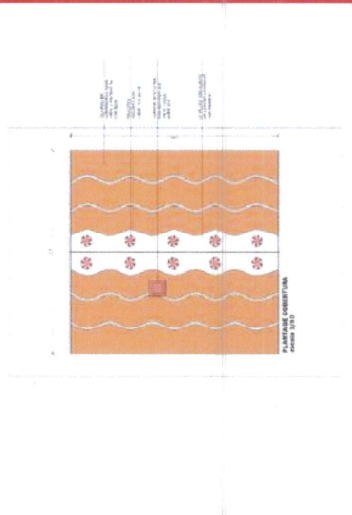

REF. ESTLED
ALT. 0,45M
LARG. 1,20M
PROF. 1,20M

REF. CUBOLED
ALT. 0,45M
LARG. 0,60M
PROF. 0,60M

FABRICA DE NATAL - TRINDADE

Nos transformamos seu sonho em cenários mágicos!

Fábrica de Natal- Casa de Noel

REF. CASA)
ALT. 5,00M
ARG. 7,40M
PROF. 7,00M

Casa Noel 1 7,4 x 7,0m

COM DESPENSA

CASA DO PAPAI NOEL

CASA DO PAPAI NOEL

Nós transformamos seu sonho em cenários mágicos!

Fábrica de Natal- Casa do Noel

Casa Noel 2

REF. CASA2
ALT. 4,50M
LARG. 6,00M
PROF. 6,00M