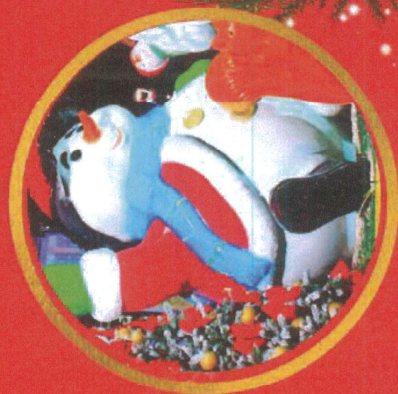

Locomotiva

REF. LOCOMOTIVA
ALT 2,70M X 2,20M LAR X 8,20

Noel escorregador

REF. NOEL ESCORREGADOR
ALT 3,00M X 3,50M X 3,00M

AD
LINDY PRODUCTIONS

Nós transformamos seu sonho em cenários mágicos!

405

15

Nos transformamos seu sonho em cenários mágicos!

Fábrica de Natal - Fibra de Vidro

Balão Fiber

REF. BALÃO 1
ALT. 2,65M
LARG. 1,00M
PROF. 1,00M

Banco Noel

REF. BANCO 1
ALT. 1,90M
LARG. 2,00M
PROF. 0,65M

REF. BANCO 2
ALT. 1,65M
LARG. 1,75MM
PROF. 0,65M