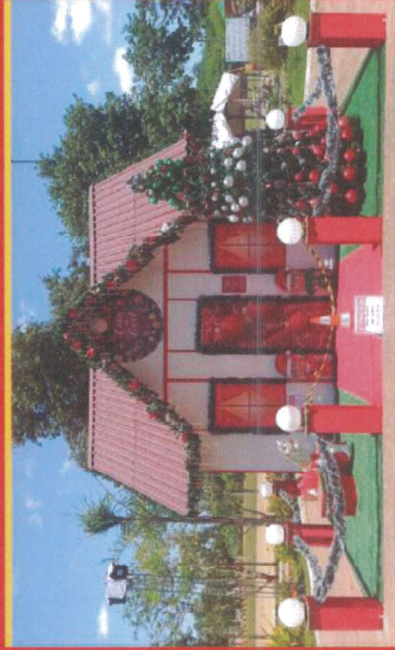

REF. ESTLED
ALT. 0,45M
LARG. 1,20M
PROF. 1,20M

REF. CUBOLED
ALT. 0,45M
LARG. 0,60M
PROF. 0,60M

FABRICA DE NATAL - TRINDADE

Nos transformamos seu sonho em cenários mágicos!

Fábrica de Natal- Casa de Noel

REF. CASA)
ALT. 5,00M
ARG. 7,40M
PROF. 7,00M

Casa Noel 1 7,4 x 7,0m

COM DESPENSA

CASA DO PAPAI NOEL

CASA DO PAPAI NOEL

Nós transformamos seu sonho em cenários mágicos!

Fábrica de Natal- Casa do Noel

Casa Noel 2

REF. CASA2
ALT. 4,50M
LARG. 6,00M
PROF. 6,00M

COM DESPESA

Casa Noel 3

REF. CASA3
ALT. 4,20M
LARG. 6,00M
PROF. 6,20M

Casinhas Vila Noel 4

REF. CASA4
ALT. 1,50M
LARG. 1,40M
PROF. 1,40M

Fábrica de Natal - Elêitos e luzes

REF. ARV003
17,0 METROS
13,50 METROS
7,0 METROS
4,0 METROS