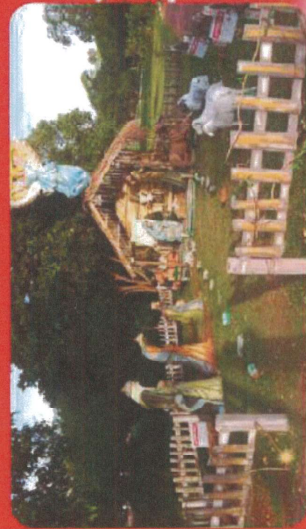

Presépio - Fibra de Vidro

Imagens ilustrativas, elementos em fibra de vidro com as medidas mencionadas.

Sagrada Família

REF. SAGFAM

MARIA
ALT. 1,25M
LARG. 0,55M
PROF. 1,00M

MENINO JESUS
ALT. 0,70M
LARG. 0,30M
PROF. 0,30M

JOSE
ALT. 1,95M
LARG. 0,85M
PROF. 0,70M

PASTOR
ALT. 1,95M
LARG. 0,80M
PROF. 0,65M

ANJO 1
ALT. 1,95M
LARG. 0,80M
PROF. 0,65M

ESTABULO
ALT. 3,10M
LARG. 2,60M
PROF. 1,75M

OVELHA PE
ALT. 0,55M
LARG. 0,40M
PROF. 1,10M

OVELHA DEITADA
ALT. 0,45M
LARG. 0,40M
PROF. 1,10M

CAMELO
ALT. 1,40M
LARG. 1,0M
PROF. 2,20M

VACA
ALT. 1,10M
LARG. 0,90M
PROF. 1,80M

BURRO
ALT. 1,00M
LARG. 0,75M
PROF. 1,70M

GASPAR
ALT. 1,95M
LARG. 0,85M
PROF. 0,70M

BALTHAZAR
ALT. 2,00M
LARG. 0,85M
PROF. 0,75M

BELCHIOR
ALT. 1,50M
LARG. 0,80M
PROF. 1,10M

Tres Reis Magos