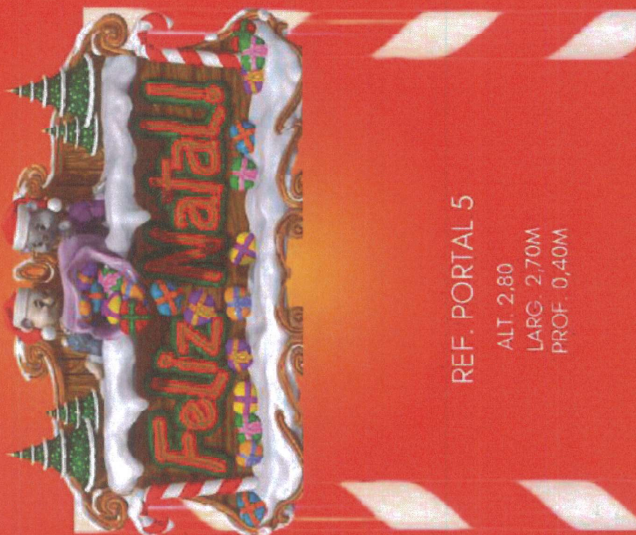

Nos transformamos seu sonho em cenários mágicos!

Fábrica de Natal - Fibra de Vidro

Portal Fibra

REF. PORTAL 1
ALT. 3,55M
LARG. 8,00M
PROF. 0,35M

REF. PORTAL 2
ALT. 2,75M
LARG. 3,00M
PROF. 0,50M

REF. PORTAL 3
ALT. 2,75M
LARG. 1,90M
PROF. 0,80M

REF. PORTAL 4
ALT. 3,00M
LARG. 3,30M
PROF. 0,40M

REF. PORTAL 5
ALT. 2,80
LARG. 2,70M
PROF. 0,40M

REF. PR TAL 6
ALT. 3,00M
LARG. 3,50M
PROF. 0,40M

Fábrica de Natal - Fibra de Vidro

Faixas Natalinas

REF. FAIX1
ALT. 100M
LARG. 190M
PROF. 0,15M