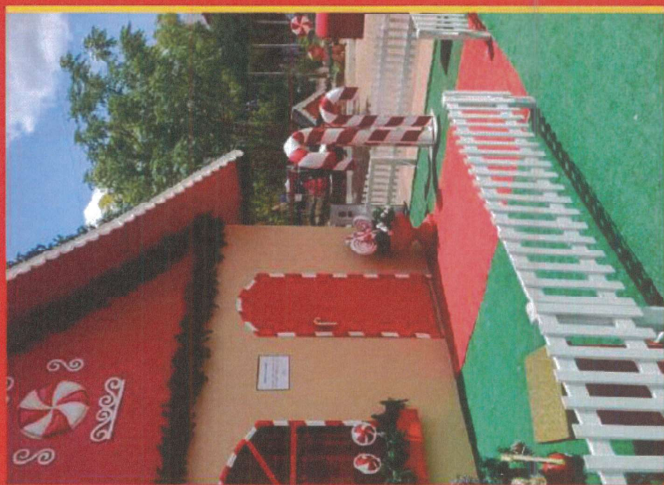

Fábrica de Natal- Casa de Noel

REF. CASA)
ALT. 5,00M
ARG. 7,40M
PROF. 7,00M

Casa Noel 1 7,4 x 7,0m

COM DESPENSA

CASA DO PAPAI NOEL