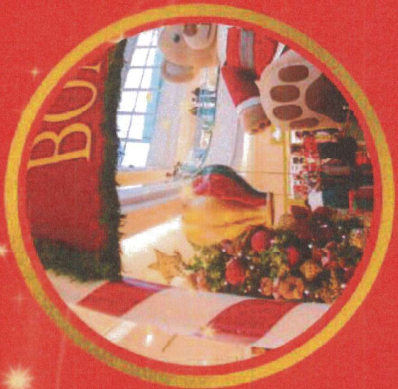

Locomotiva

REF. LOCOMOTIVA
ALT 2,70M X 2,20M LAR X 8,20

Noel escorregador

REF. NOEL ESCORREGADOR
ALT 3,00M X 3,50M X 3,00M

AD
LINDY PRODUCTIONS

Nós transformamos seu sonho em cenários mágicos!

405

15

Nos transformamos seu sonho em cenários mágicos!

Fábrica de Natal - Fibra de Vidro

Balão Fiber

REF. BALÃO 1
ALT. 2,65M
LARG. 1,00M
PROF. 1,00M

Banco Noel

REF. BANCO 1
ALT. 1,90M
LARG. 2,00M
PROF. 0,65M

REF. BANCO 2
ALT. 1,65M
LARG. 1,75MM
PROF. 0,65M