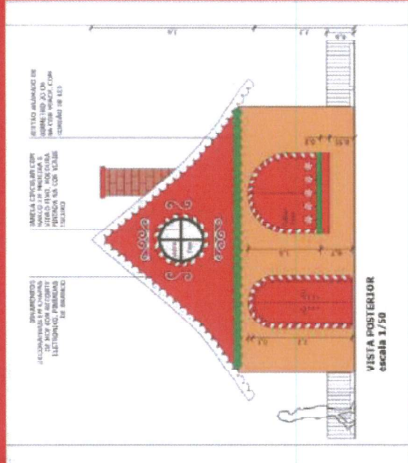

REF. ESTLED
ALT. 0,45M
LARG. 1,20M
PROF. 1,20M

REF. CUBOLED
ALT. 0,45M
LARG. 0,60M
PROF. 0,60M

FABRICA DE NATAL - TRINDADE

Nos transformamos seu sonho em cenários mágicos!

Fábrica de Natal- Casa de Noel

REF. CASA)
ALT. 5,00M
ARG. 7,40M
PROF. 7,00M

Casa Noel 1 7,4 x 7,0m

COM DESPENSA

CASA DO PAPAI NOEL

CASA DO PAPAI NOEL

Nós transformamos seu sonho em cenários mágicos!

Fábrica de Natal- Casa do Noel

Casa Noel 2

REF. CASA2
ALT. 4,50M
LARG. 6,00M
PROF. 6,00M

COM DESPESA

Casa Noel 3

REF. CASA3
ALT. 4,20M
LARG. 6,00M
PROF. 6,20M

Casinhas Vila Noel 4

REF. CASA4
ALT. 1,50M
LARG. 1,40M
PROF. 1,40M

Fábrica de Natal - Elêitos e luzes

REF. ARV003
17,0 METROS
13,50 METROS
7,0 METROS
4,0 METROS