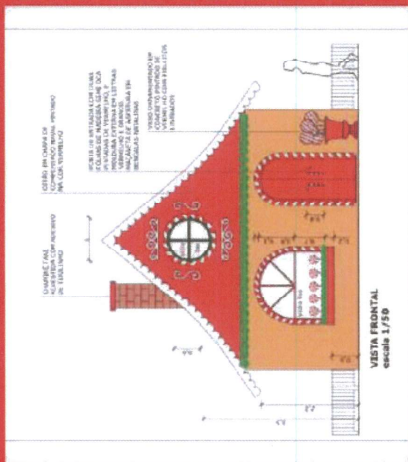

REF. ESTLED
ALT. 0,45M
LARG. 1,20M
PROF. 1,20M

REF. CUBOLED
ALT. 0,45M
LARG. 0,60M
PROF. 0,60M

FABRICA DE NATAL - TRINDADE

Nos transformamos seu sonho em cenários mágicos!

Fábrica de Natal- Casa de Noel

REF. CASA)
ALT. 5,00M
ARG. 7,40M
PROF. 7,00M

Casa Noel 1 7,4 x 7,0m

COM DESPENSA

CASA DO PAPAI NOEL

CASA DO PAPAI NOEL

Nós transformamos seu sonho em cenários mágicos!

Fábrica de Natal- Casa do Noel

Casa Noel 2

REF. CASA2
ALT. 4,50M
LARG. 6,00M
PROF. 6,00M

COM DESPESA

Casa Noel 3

REF. CASA3
ALT. 4,20M
LARG. 6,00M
PROF. 6,20M

Casinhas Vila Noel 4

REF. CASA4
ALT. 1,50M
LARG. 1,40M
PROF. 1,40M

Fábrica de Natal - Elêitos e luzes

REF. ARV003
17,0 METROS
13,50 METROS
7,0 METROS
4,0 METROS