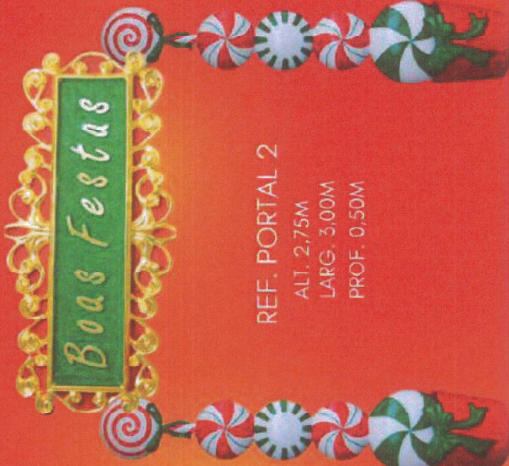

Nos transformamos seu sonho em cenários mágicos!

Fábrica de Natal - Fibra de Vidro

Portal Fibra

REF. PORTAL 1
ALT. 3,55M
LARG. 8,00M
PROF. 0,35M

REF. PORTAL 2
ALT. 2,75M
LARG. 3,00M
PROF. 0,50M

REF. PORTAL 3
ALT. 2,75M
LARG. 1,90M
PROF. 0,80M