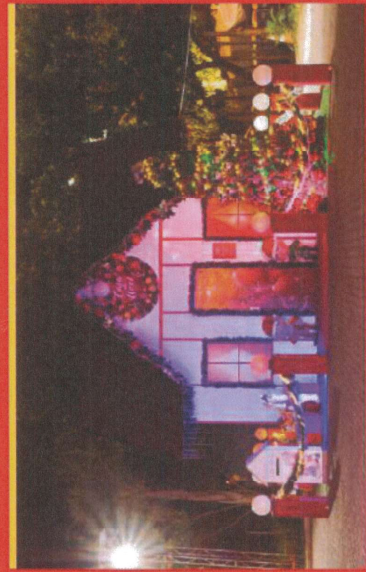

Casa Noel 3

REF. CASA3
ALT. 4,20M
LARG. 6,00M
PROF. 6,20M