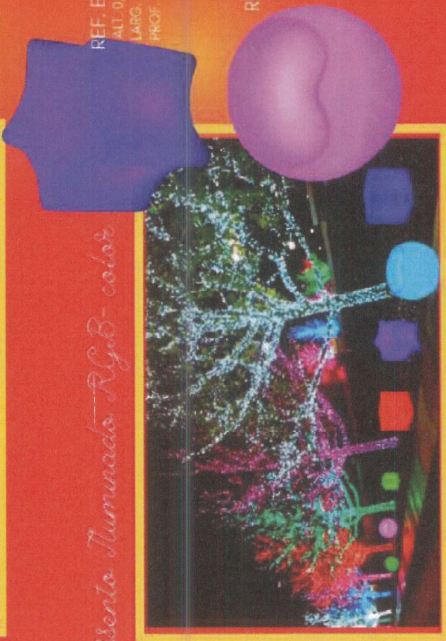

Arvore Iluminada RGB-color

REF. ESTIRGB
ALT. 0,45M
LARG. 0,40M
PROF. 0,40M

REF. PUFFRGB
ALT. 0,45M
LARG. 0,60M
PROF. 0,60M