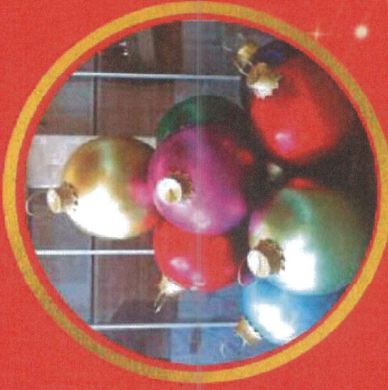

Locomotiva

REF. LOCOMOTIVA
ALT 2,70M X 2,20M LAR X 8,20

Noel escorregador

REF. NOEL ESCORREGADOR
ALT 3,00M X 3,50M X 3,00M

AD
LINDY PRODUCTIONS

Nós transformamos seu sonho em cenários mágicos!

405

15