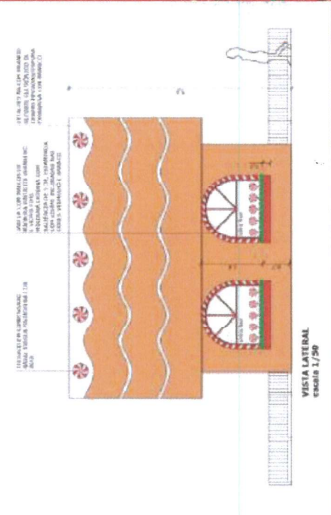

REF. ESTLED
ALT. 0,45M
LARG. 1,20M
PROF. 1,20M

REF. CUBOLED
ALT. 0,45M
LARG. 0,60M
PROF. 0,60M

FABRICA DE NATAL - TRINDADE

Nos transformamos seu sonho em cenários mágicos!

Fábrica de Natal- Casa de Noel

REF. CASA)
ALT. 5,00M
ARG. 7,40M
PROF. 7,00M

Casa Noel 1 7,4 x 7,0m

COM DESPENSA

CASA DO PAPAI NOEL

CASA DO PAPAI NOEL

Nós transformamos seu sonho em cenários mágicos!

Fábrica de Natal- Casa do Noel

Casa Noel 2

REF. CASA2
ALT. 4,50M
LARG. 6,00M
PROF. 6,00M

COM DESPESA

Casa Noel 3

REF. CASA3
ALT. 4,20M
LARG. 6,00M
PROF. 6,20M

Casinhas Vila Noel 4

REF. CASA4
ALT. 1,50M
LARG. 1,40M
PROF. 1,40M

Fábrica de Natal - Elêitos e luzes

REF. ARV003
17,0 METROS
13,50 METROS
7,0 METROS
4,0 METROS