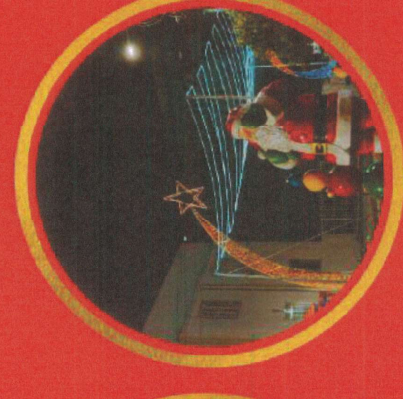

* EVENTOS E PRODUÇÕES TEMÁTICAS

Nos transformamos seu sonho em cenários mágicos!

Quem somos

A3 EVENTOS E PROJETOS é uma empresa familiar que em pouco tempo foi transformando cidades, praças, avenidas, lojas, condomínios, criando cenários temáticos em uma verdadeira Fábrica de Sonhos.