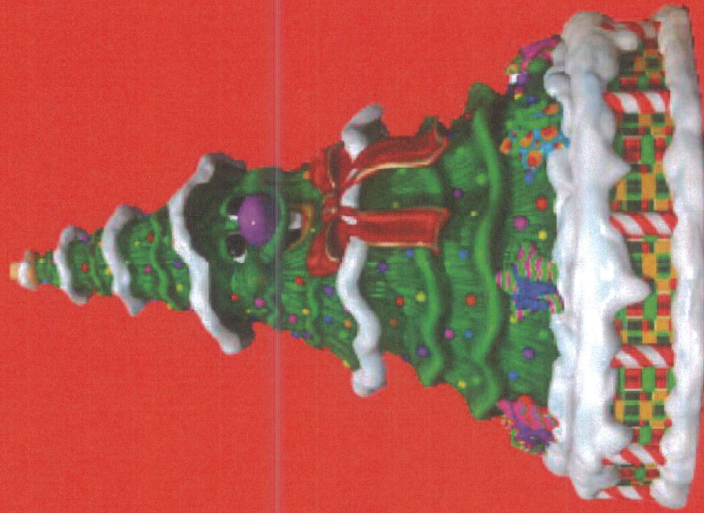

REF. ÁRVORE FIBRA 2

ALT. 4,40M
LARG. 2,90M
PROF. 2,90M