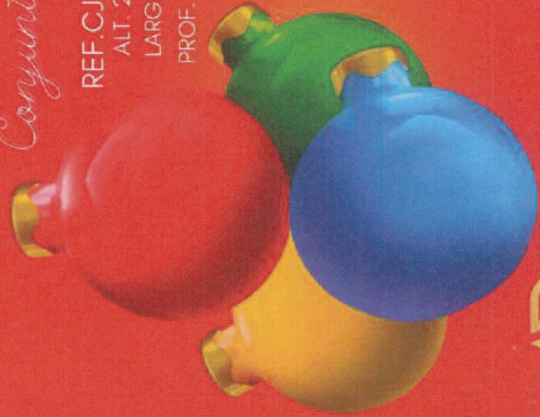

Conjunto de Bolas

REF. CJ BOLA 1
ALT. 2,10M
LARG. 2,20M
PROF. 2,20M