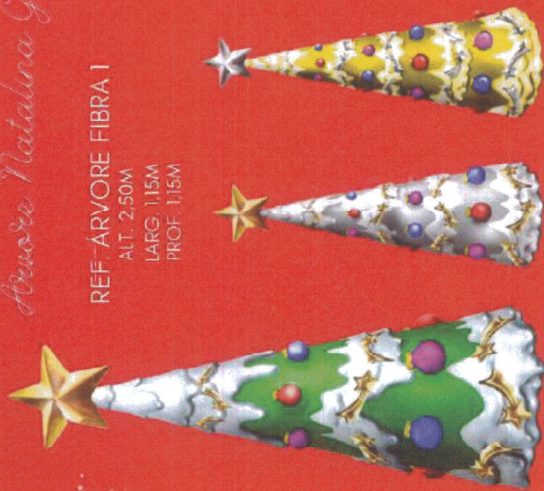

EVENTOS E PRODUÇÕES TEMÁTICAS

Nos transformamos seu sonho em cenários mágicos!

Fábrica de Sonhos - Fibra de Vidro

Árvore Natalina G

REF. ÁRVORE FIBRA 1

ALT. 2,50M
LARG. 1,15M
PROF. 1,15M

Árvore Encantada

REF. ÁRVORE FIBRA 2