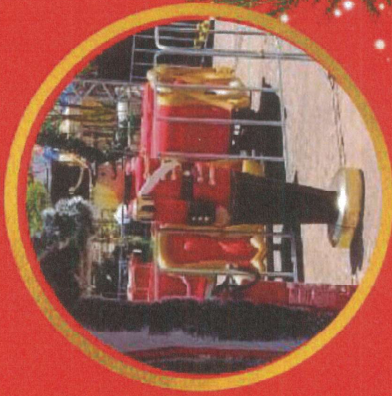

EVENTOS E PRODUÇÕES TEMÁTICAS

Nos transformamos seu sonho em cenários mágicos!

Fábrica de Sonhos - Fibra de Vidro

Árvore Natalina G

REF. ÁRVORE FIBRA 1

ALT. 2,50M
LARG. 1,15M
PROF. 1,15M

Árvore Encantada

REF. ÁRVORE FIBRA 2