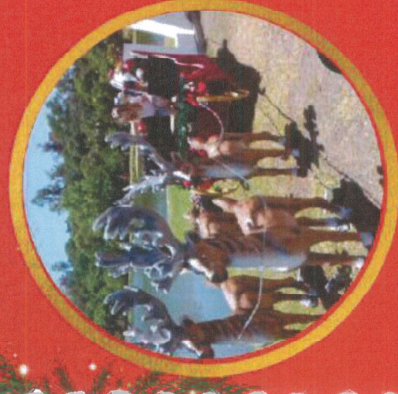

EVENTOS E PRODUÇÕES TEMÁTICAS

Nos transformamos seu sonho em cenários mágicos!

Fábrica de Sonhos - Fibra de Vidro

Árvore Natalina G

REF. ÁRVORE FIBRA 1

ALT. 2,50M
LARG. 1,15M
PROF. 1,15M

Árvore Encantada

REF. ÁRVORE FIBRA 2