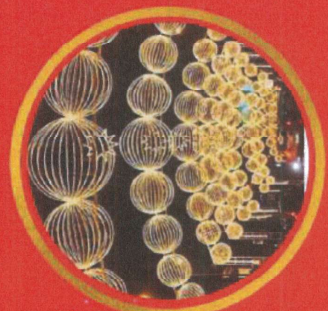

Nos transformamos seu sonho em cenários mágicos!

Fábrica "Noel" - Fibra de Vidro

Noel Gigante

REF. PAPAÍ NOEL 1
ALT. 3,60M
LARG. 2,40M
PROF. 1,60M

Noel Encanto

REF. PAPAÍ NOEL 2
ALT. 2,25M
PROF. 1,00M
LARG. 1,00M