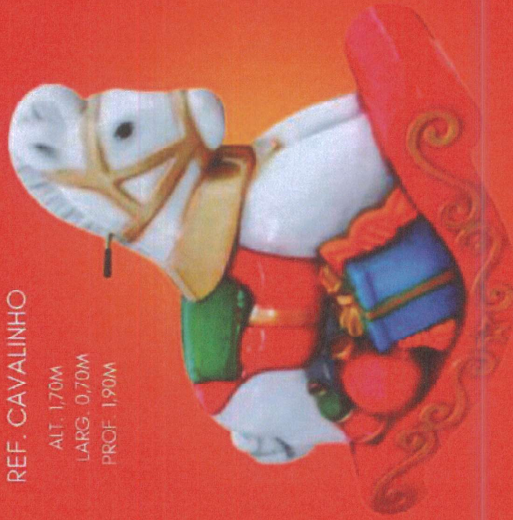

Cavalinho de Presentes

REF. CAVALINHO
ALT. 1,70M
LARG. 0,70M
PROF. 1,90M

Poltrona de Noel

REF. POLTRONA 1
ALT. 1,60M
LARG. 1,25
PROF. 0,80M

Correio do Noel

REF. CAIXA
CORREIO
ALT. 1,10M
LARG. 10,55M
PROF. 0,40M