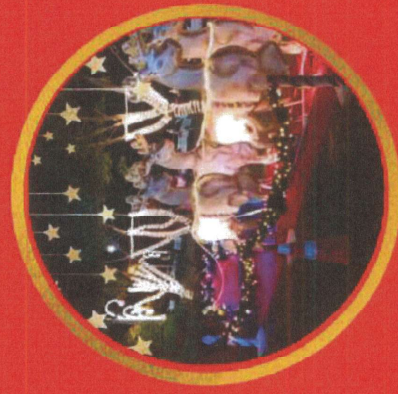

EVENTOS E PRODUÇÕES TEMÁTICAS

Nos transformamos seu sonho em cenários mágicos!

Fábrica de Sonhos - Fibra de Vidro

Árvore Natalina G

REF. ÁRVORE FIBRA 1

ALT. 2,50M
LARG. 1,15M
PROF. 1,15M

Árvore Encantada

REF. ÁRVORE FIBRA 2